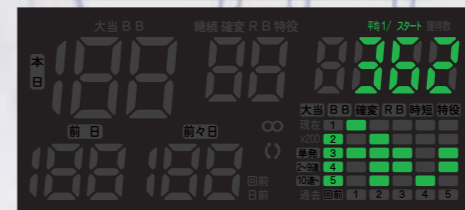

機能充実で使い易く…

さらに導入コスト削減へ

原寸大

コーラル

最新の呼出しランプが欲しいがコストをかけれない。

そんな要望に応える低価格タイプ「コーラル」。

多くのランプの開発で培った技術を生かし、

品質・機能・デザインは損なわず、徹底したコスト削減を実現。

簡単機械台設定

機能はたくさんあっても使いこなせない。あらかじめ、パチンコ用2種、パチスロ用4種の機械台対応設定が登録されているので、最初の複雑な設定は不要。特定項目の設定は任意変更可能な、使い勝手を追求したカスタム設定です。

突確機・連荘機対応

グラフ表示機能

最大5日分のデータを保持。グラフ表示は普通の履歴グラフでも、連荘機に適したグラフや縦横見慣れたグラフへの切り替えが可能です。

データボタン機能

最高表示

獲得数はパチスロ用のみです。

日別累計表示

最大5日分の表示が可能です。

本日履歴表示

5回分の表示が可能です。

確率表示

交互表示機能

確変・RB回数表示部はデータ交互表示が可能。パチンコ突確機では、確変回数と突然確変回数、パチスロAT機等では、RB回数と特役(AT等)回数を交互表示し、より多くのデータを表示します。

タイマー機能

最大60分(5分間隔)の食事中タイマー表示もちろん、機械台の非稼働時間も確認することができます。

セキュリティー機能

最大3種*の不正入力に対応し、ランプ点滅とデータ表示部での不正表示や外部機器への警報を行います。また、リモコンで機械台の開放・ロックをコントロールできるワイヤーロック制御機能をオプションにて内蔵可能。

*パチンコ用は3種、パチスロ用は2種になります。