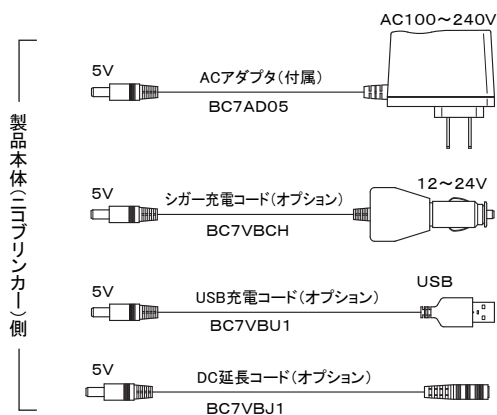

機種一覧

分類	型式	色	定格電圧	フル充電後の連続点灯時間			光度	充電時間	充電電池 寿命	使用 温度	本体 質量
				モード1	モード2	モード3					
LED警告灯 ニコプリンカー	VC14B-003R	赤	ニッケル水素 (単3×2)	約50時間	約25時間	約130時間	197cd	約8時間	約3年	-10℃ ~50℃	約360g
	VC14B-003Y	黄					161cd				
	VC14B-003G	緑		約23時間	約12時間	約90時間	369cd				
	VC14B-003B	青					90cd				

【充電方法】

- ・ACアダプタ(100~240V)
- ・シガー充電コード
- ・USB充電コード

※点灯時間は周囲の温度、電池寿命、充電時間によって変わります。

※充電時間は電池残量ゼロの状態からフル充電になるまでの時間になります。

※寿命は使用環境により大きく左右されます。過酷な条件下では、素子寿命以下で劣化する場合があります。

※屋外でも使用は可能ですが、完全防水ではありませんので、できるだけ水に濡らさないでください。

※倒した状態でのサイズはW160mm×H121mm×D37mmです。

オプション一覧

分類	品名	型式	規格	長さ	備考
ニコプリンカー	ACアダプタ	BC7AD05	AC100~240V、OUTPUT 5V 1A	3m	本体に付属
	シガー充電コード	BC7VBCH	DC12~24V、OUTPUT 5V 0.3A	3m	
	USB充電コード	BC7VBU1	OUTPUT DC5V	1m	
	DC延長コード	BC7VBJ1	-	2m	
	ニッケル水素電池(単3)	A64603	1.2v 2400mAh	-	本体に付属
	マグネット保護シール	A90128	-	-	