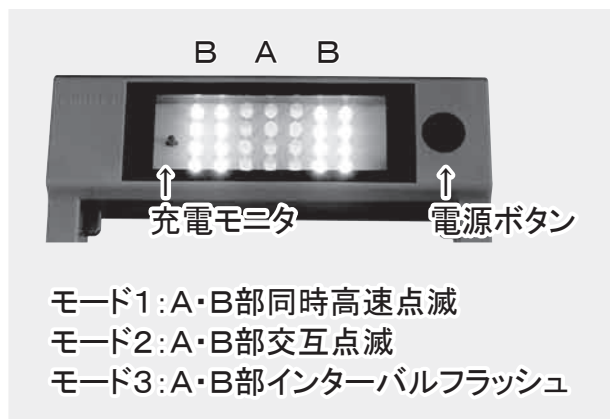

NIKKEI

LED直視型 警告灯

耐衝撃に強い
ポリカーボネート樹脂

**NEW
RELEASE**

生活防水

無段階
アジャスト

DESIGN PAT.

NICO-BLINKER ニコブリンカー

電源不要
充電式

合図灯として
緊急点滅信号灯として

■ 照明部は無段階角度調整可能

照明部は特殊ダンパーヒンジを使用し、無段階で角度調整ができます。光源は高輝度LEDを28個を使用しています。

■ バッテリーは充電式で乾電池の使用も可能

バッテリーは単3ニッケル水素充電電池(付属品)でACアダプタ(付属品)にてAC100Vから充電できます。また別売のシガー充電コードで車両からや、別売のUSB充電コードでパソコンからも充電できます。単3アルカリ乾電池も使用できます。(ただし、充電はできません。)

■ 設置方法も使用用途に応じて

底面にある2個の強力マグネットで、鉄製の壁面にはそのまま固定できます。フック穴がついているので紐を利用して柵や首にかけたり、ビス等で固定して盗難対策することもできます。

積荷おろし中の警告灯として

工事警告灯として

機能詳細

電源ボタンを押すごとに、点灯のモードが替わります。

消灯 → モード1 → モード2 → モード3 → 消灯
 を繰り返します。

充電モニタは充電中点灯し、充電完了しても消灯はしません。
 通常約8時間以上の充電でフル充電になります。

機種一覧

分類	型式	色	定格電圧	フル充電後の連続点灯時間			光度	充電時間	充電電池 寿命	使用 温度	本体 質量
				モード1	モード2	モード3					
LED警告灯 ニコプリンカー	VC14B-003R	赤	ニッケル水素 (単3×2)	約50時間	約25時間	約130時間	197cd	約8時間	約3年	-10℃ ~50℃	約360g
	VC14B-003Y	黄					161cd				
	VC14B-003G	緑		約23時間	約12時間	約90時間	369cd				
	VC14B-003B	青					90cd				