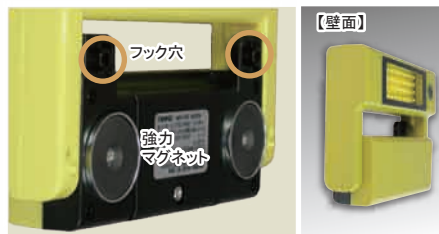

NIKKEI

LED直視型 警告灯

耐衝撃に強い
ポリカーボネート樹脂

**NEW
RELEASE**

生活防水

無段階
アジャスト

DESIGN PAT.

NICO-BLINKER ニコブリンカー

電源不要
充電式

合図灯として
緊急点滅信号灯として

■ 照明部は無段階角度調整可能

照明部は特殊ダンパーヒンジを使用し、無段階で角度調整ができます。光源は高輝度LEDを28個を使用しています。

■ バッテリーは充電式で乾電池の使用も可能

バッテリーは単3ニッケル水素充電電池(付属品)でACアダプタ(付属品)にてAC100Vから充電できます。また別売のシガー充電コードで車両からや、別売のUSB充電コードでパソコンからも充電できます。単3アルカリ乾電池も使用できます。(ただし、充電はできません。)

■ 設置方法も使用用途に応じて

底面にある2個の強力マグネットで、鉄製の壁面にはそのまま固定できます。フック穴がついているので紐を利用して柵や首にかけたり、ビス等で固定して盗難対策することもできます。

積荷おろし中の警告灯として

工事警告灯として

機能詳細

電源ボタンを押すごとに、点灯のモードが替わります。

消灯 → モード1 → モード2 → モード3 → 消灯
 を繰り返します。

充電モニタは充電中点灯し、充電完了しても消灯はしません。
 通常約8時間以上の充電でフル充電になります。