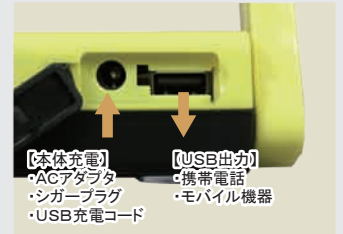

■ 携帯機器の充電器として利用できるソーラータイプ

電源のない場所でもソーラーパネルによる内部電池への充電ができます。別途USB出力端子を装備しているので、市販のUSBアダプタを使つての携帯電話やモバイル機器等にも充電できます。

【ソーラータイプ】