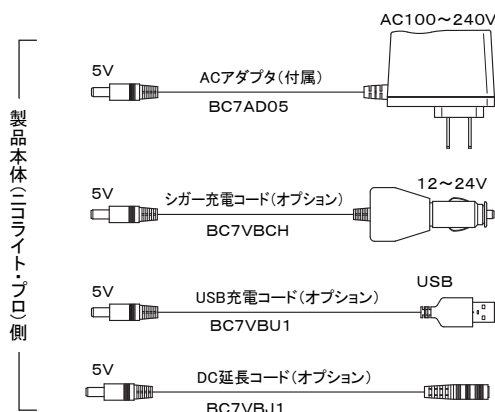

機能詳細

電源ボタンを押すごとに、点灯のモードが替わります。

消灯 → モード1 → モード2 → モード3 → 消灯
を繰り返します。

電源ボタンを2秒長押しすると、SOSモールス信号点滅モードになります。もう一度電源ボタンを押すと消灯します。

充電モニタは充電中点灯し、充電完了しても消灯はしません。通常約8時間以上の充電でフル充電になります。

機種一覧

分類	定格電圧	型式	充電方法				充電時間	充電電池寿命	ソーラー寿命	使用温度	質量
			ACアダプタ 100~240V	シガー充電 コード	USB充電 コード	ソーラー					
標準タイプ	ニッケル水素 (単3×2)	WA14B-003W	●	●	●	-	約8時間 (ソーラー充電: 約9時間)	約3年	-	-10℃ ~50℃	約360g
ソーラータイプ		WA14S-003W	●	●	●	●			約5年		
アンバータイプ		WA14B-003Y	●	●	●	-			-		

【フル充電後の連続点灯時間と光度】

モード1: 約7時間/46cd
モード2: 約6時間/42cd
モード3: 約4時間/105cd

※点灯時間は周囲の温度、電池寿命、充電時間によって変わります。

※充電時間は電池残量ゼロの状態からフル充電になるまでの時間になります。

※ソーラー充電のとき、天候や季節、地域などにより点灯時間・充電時間は変わりますので目安としてください。

また室内照明では光量が不十分なため、十分な充電ができません。

※寿命は使用環境により大きく左右されます。過酷な条件下では、素子寿命以下で劣化する場合があります。

※屋外でも使用は可能ですが、完全防水ではありませんので、できるだけ水に濡らさないでください。

※倒した状態でのサイズはW160mm×H121mm×D37mmです。

オプション一覧

分類	品名	型式	規格	長さ	備考
ニコライト・プロ	ACアダプタ	BC7AD05	AC100~240V、OUTPUT 5V 1A	3m	本体に付属
	シガー充電コード	BC7VBCH	DC12~24V、OUTPUT 5V 0.3A	3m	
	USB充電コード	BC7VBU1	OUTPUT DC5V	1m	
	DC延長コード	BC7VBJ1	-	2m	
	ニッケル水素電池(単3)	A64603	1.2V 2400mAh	-	本体に付属
	マグネット保護シール	A90128	-	-	
	ミラーシート	A82081	-	-	