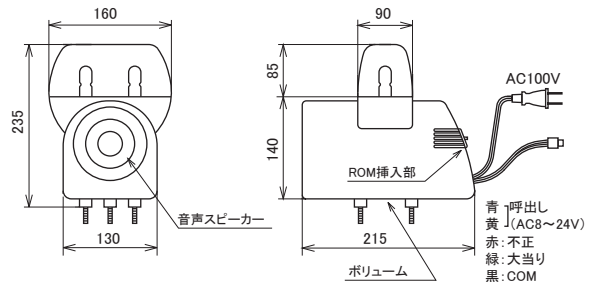

*出荷時は「ファンファーレ01」に設定されています。
*これらの曲については、当社で演奏権料及び著作権料は支払い済みです。

V7PV2

仕様

●電源電圧: AC100V ●ヒューズ: 1A ●消費電力: 40VA ●使用ランプ: ナツメ球 (BL100N) 2個 ●入力: メロディー=接点0.5秒以上/ブザー=接点入力/チャイム=AC8~24V ●音声部ホーンスピーカー: 最大107dB ●質量: 1.5kg