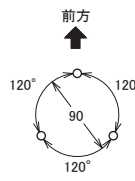

大容量ROM搭載 1台に多音色実現

POWER VOICE

パワーボイス

ボイスメッセージも可能

「非常停止しました」や「シャッターが閉まります」などあらかじめ複数のボイスメッセージも録音可能。

概要

音声用ホーンスピーカーと点滅表示灯が組み合わされた高音質音声合成装置「パワーボイス」がさらに高音声になって新発売。大容量ROM使用で、1台にメロディー21曲・ブザー音・チャイム音を内蔵、メロディー変更は本体背面にあるロータリースイッチを切り替えるだけなので、ユーザーにて簡単に変更ができます。音量調整は底面のボリュームで最大107dBまで簡単に調整ができます。スイッチ選曲のため、メロディー交換(ROM交換)での追加コストも不要です。

搭載メロディー

本体背面にあるロータリースイッチをマイナスイターで切り替えるだけで、21曲の中から自由に選択できます。

曲番	曲名	曲番	曲名	曲番	曲名
00	ファンファーレ01	01	ファンファーレ02	02	突撃ラッパ
03	スターウォーズ	04	宇宙戦艦ヤマト	05	ポパイ
06	ランナー	07	コンパット	08	負けないで
09	YA YA YA	10	愛は勝つ	11	ランバダ
12	スーパーマン	13	勇気のしるし	14	史上最大の作戦
15	おどるボンボコリン	16	どうにもとまらない	17	どんなときも
18	ウィ・アー・ザ・チャンプ	19	走れコータロー	20	狙いうち

*出荷時は「ファンファーレ01」に設定されています。
*これらの曲については、当社で演奏権料及び著作権料は支払い済みです。

仕様

●電源電圧: AC100V ●ヒューズ: 1A ●消費電力: 40VA ●使用ランプ: ナツメ球 (BL100N) 2個 ●入力: メロディー=接点0.5秒以上/ブザー=接点入力/チャイム=AC8~24V ●音声部ホーンスピーカー: 最大107dB ●質量: 1.5kg

オプション

機種名	商品名	機能概要
BK7PS	ボイス取付金具	パワーボイスの取り付けに使用
BK7PA	ボイス中継器	呼出しランプとパワーボイスの接続に使用