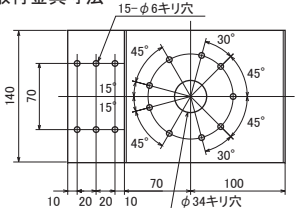

大容量ROM搭載 1台に多音色実現

POWER VOICE

パワーボイス

ボイスメッセージも可能

「非常停止しました」や「シャッターが閉まります」などあらかじめ複数のボイスメッセージも録音可能。

概要

音声用ホーンスピーカーと点滅表示灯が組み合わされた高音質音声合成装置「パワーボイス」がさらに高音声になって新発売。大容量ROM使用で、1台にメロディー21曲・ブザー音・チャイム音を内蔵、メロディー変更は本体背面にあるロータリースイッチを切り替えるだけなので、ユーザーにて簡単に変更ができます。音量調整は底面のボリュームで最大107dBまで簡単に調整ができます。スイッチ選曲のため、メロディー交換(ROM交換)での追加コストも不要です。

搭載メロディー

本体背面にあるロータリースイッチをマイナスイターで切り替えるだけで、21曲の中から自由に選択できます。

曲番	曲名	曲番	曲名	曲番	曲名
00	ファンファーレ01	01	ファンファーレ02	02	突撃ラッパ
03	スターウォーズ	04	宇宙戦艦ヤマト	05	ポパイ
06	ランナー	07	コンパット	08	負けないで
09	YA YA YA	10	愛は勝つ	11	ランバダ
12	スーパーマン	13	勇気のしるし	14	史上最大の作戦
15	おどるボンボコリン	16	どうにもとまらない	17	どんなときも
18	ウィ・アー・ザ・チャンプ	19	走れコータロー	20	狙いうち

*出荷時は「ファンファーレ01」に設定されています。
*これらの曲については、当社で演奏権料及び著作権料は支払い済みです。

仕様

●電源電圧: AC100V ●ヒューズ: 1A ●消費電力: 40VA ●使用ランプ: ナツメ球 (BL100N) 2個 ●入力: メロディー=接点0.5秒以上/ブザー=接点入力/チャイム=AC8~24V ●音声部ホーンスピーカー: 最大107dB ●質量: 1.5kg

オプション

機種名	商品名	機能概要
BK7PS	ボイス取付金具	パワーボイスの取り付けに使用
BK7PA	ボイス中継器	呼出しランプとパワーボイスの接続に使用