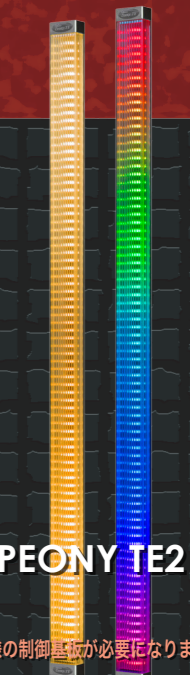

妻板特殊加工不要・取付簡単

表示本体の妻板埋め込み用の接地面加工はフラット平面です。配線穴とキャップ穴を開ける加工だけで、凸凹加工は不要です。配線を通して直付けビス止め後、エンドキャップをスライド取り付けで完了です。

※灰色部は必須開口部になります。詳しくは取扱説明書をご覧ください。

管理者用リモコン対応 (オプション)

リモコン操作での設定変更

カードリモコンの操作にて発光色や発光パターン、イルミネーション速度などを変更できます。

※仕様及び外観などは、改善のため予告なしに変更する場合があります。
※記載内容は2026年2月現在のものです。

業界最大の発光面積

視認性と上質な煌めき

表示本体サイズはスタンダードタイプで幅 50mm、奥行 100mm、長さ 450mm と存在感ある大きさ。超高輝度 LED の配置とレンズパターンを光学計算で設計し、業界最大の奥行 100mm を実現しています。850mm の長さのロングタイプもラインナップし、どの方向からでもよく見える代表ランプです。
※サンドは 450mm のみになります。

(オプション)

コールウォッチシステム

- ◆音またはバイブレーションで確実に感知
- ◆対応待ちを呼ばれた順に確認できる
- ◆対応完了したもから表示が消えていくので対応もれの心配不要

<表示オペレーション>

呼出しが発生場所名を表示

同時に4件まで表示 (対応待ち30件まで記憶)

対応完了したものは表示が消える

※送信機からの送信が止まると表示が消えます。手動でも消せます。

コールウォッチシステム 概要

ピオニーTE3の場合
・制御基板コールウォッチ仕様 (T6FCL2/D)
・送信機 (RYT-KB2)
・腕時計端末 (RYT-100)

本システム対応の代表ランプ

PEONY 3L series
(PEONY 6L/9L/12L/15L)

PEONY TE2

※標準の制御基板では動作しません。コールウォッチ仕様の制御基板が必要になります。