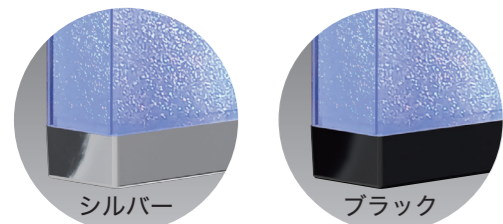

※仕様及び外観などは、改善のため予告なしに変更する場合があります。
※記載内容は2026年2月現在のものです。

業界最大の発光面積

視認性と上質な煌めき

表示本体サイズはスタンダードタイプで幅 50mm、奥行 100mm、長さ 450mm と存在感ある大きさ。超高輝度 LED の配置とレンズパターンを光学計算で設計し、業界最大の奥行 100mm を実現しています。850mm の長さのロングタイプもラインナップし、どの方向からでもよく見える代表ランプです。
※サンドは 450mm のみになります。

斜めからでもよく見える！

100 mm

レンズパターン

光拡散レンズによる上質な煌めきで空間を演出するレンズパターンは「サンド」と「ブロック」から選べます。

エンドキャップ

エンドキャップは「シルバー」と「ブラック」、妻板に合わせて 2 タイプから選べます。

サイズ・柄・色
お好みの
チョイス

妻板との一体感あるフォルム

半透明ベース採用で余分な縁をなくし、より広く大きく妻板とシームレスに。

ニーズに対応する様々な機能

島裏同期表示

島裏代表ランプの通常時イルミネーションを同期させ見映えをよくします。

島裏呼出表示

島裏でスタッフ呼出しがあった場合も代表ランプ表示できるので迅速な対応が行えます。
※特許取得済み。

呼出時間表示

時間が経つごとに下部点滅が上昇、呼出し時間表示できるのでお客様へ適切な対応が行えます。