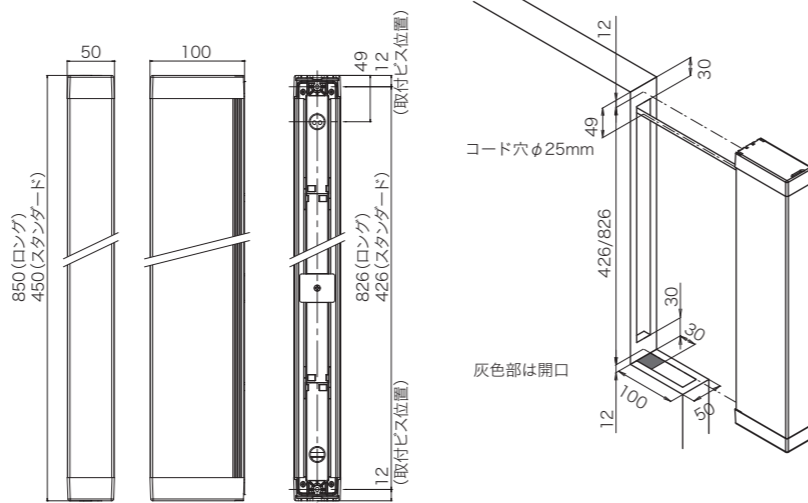

妻板特殊加工不要・取付簡単

表示本体の妻板埋め込み用の接地面加工はフラット平面です。配線穴とキャップ穴を開ける加工だけで、凸凹加工は不要です。配線を通して直付けビス止め後、エンドキャップをスライド取り付けで完了です。

※灰色部は必須開口部になります。詳しくは取扱説明書をご覧ください。

管理者用リモコン対応 (オプション)

リモコン操作での設定変更

カードリモコンの操作にて発光色や発光パターン、イルミネーション速度などを変更できます。

製品名	スタンダード 450L	ロング 850L
表示部型式	TE6LJ3SA1 TE6LJ3SA1/M TE6LJ3BA1 TE6LJ3BA1/M	— — TE6LJ3BA2 TE6LJ3BA2/M
制御部型式	T6FCL/D (※コールウォッチ仕様はT6FCL2/D)	
電源電圧	AC24V (50/60Hz共用)	
通常消費電力	7.5VA	13.5VA
最大消費電力	9.3VA	17VA
外観寸法	W50×L450×D100mm	W50×L850×D100mm
質量	約0.48kg	約0.85kg
入力	呼出(電圧)/大当(接点)/不正(接点)/サービス1・2(接点)	
出力	呼出(フォト接点)/大当(フォト接点)/不正(フォト接点) 外部代表ランプ接続 (※コールウォッチ仕様のみ専用出力装備)	
付属品	ランプ中継ハーネスBC6ELP、軽天ビス2本	
別売品	サービス2ハーネスBC2FQ、外部出力用延長ハーネスBC5ME2 島裏通信ハーネスBC6TBC、島裏通信延長ハーネスBC6TBC2 島裏通信ハーネスセットBC6TBC/S 管理者用リモコンYZ6YA18、カードリモコンYZ6X6 装飾シートA91737	

DIMENTION 外観寸法図

業界最大サイズ 視認性、極まる。

妻板埋込 代表ランプ PEONY TE3

タイプ種別

表示本体長 : [S]50×450×100mm / [L]50×850×100mm
レンズパターン : サンド / ブロック
エンドキャップ : シルバー / ブラック

株式会社
日恵製作所
www.nikkei-mfg.co.jp

お問い合わせは…

大阪本社 〒571-0043 大阪府門真市桑才新町33-9 TEL.06-6908-6930 FAX.06-6908-9865
東京(営) 〒135-0047 東京都江東区富岡2-6-6 TEL.03-5639-1171 FAX.03-5639-1170
名古屋(営) 〒462-0854 名古屋市北区若葉通3-19 谷口ビル1F TEL.052-911-6501 FAX.052-911-6590
福岡(営) 〒812-0895 福岡市博多区竹下4-9-15 リファレンス竹下駅前203 TEL.092-432-9222 FAX.092-474-5959

※仕様及び外観などは、改善のため予告なしに変更する場合があります。
※記載内容は2026年2月現在のものです。

業界最大の発光面積

視認性と上質な煌めき

表示本体サイズはスタンダードタイプで幅 50mm、奥行 100mm、長さ 450mm と存在感ある大きさ。超高輝度 LED の配置とレンズパターンを光学計算で設計し、業界最大の奥行 100mm を実現しています。850mm の長さのロングタイプもラインナップし、どの方向からでもよく見える代表ランプです。
※サンドは 450mm のみになります。