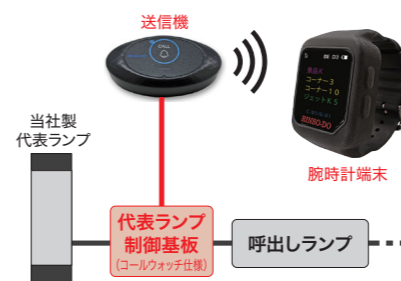

複合代表表示

同タイミングで複数の代表表示が発生しても優先度の高い 2 つを表示し、見逃さずに対応が取れます。

※島裏表示機能（同期&呼出し）はオプションです。

外部入出力端子装備

サービス表示用として、外部入力端子を標準装備。標準装備 1 系統、最大 2 系統まで対応可能です。大当り、呼出し、不正の接点信号出力端子を標準装備。本機から外部機器へダイレクトに出力できます。

オリジナルロゴプリントに対応 (オプション)

(オプション)

コールウォッチシステム

- ◆音またはバイブレーションで確実に感知
- ◆対応待ちを呼ばれた順に確認できる
- ◆対応完了したもから表示が消えていくので対応もれの心配不要

<表示オペレーション>

呼出しが発生場所名を表示

同時に4件まで表示 (対応待ち30件まで記憶)

対応完了したものは表示が消える

※送信機からの送信が止まると表示が消えます。手動でも消せます。

コールウォッチシステム 概要

ピオニーTE3の場合
・制御基板コールウォッチ仕様 (T6FCL2/D)
・送信機 (RYT-KB2)
・腕時計端末 (RYT-100)

本システム対応の代表ランプ

PEONY 3L series
(PEONY 6L/9L/12L/15L)

PEONY TE2

※標準の制御基板では動作しません。コールウォッチ仕様の制御基板が必要になります。