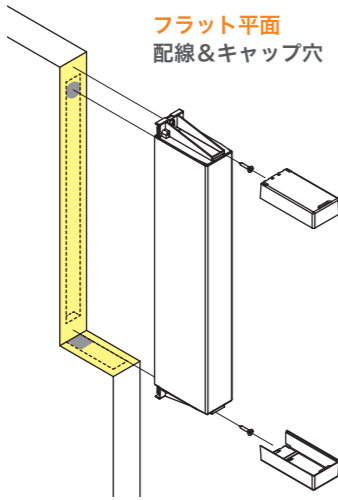

妻板特殊加工不要・取付簡単

表示本体の妻板埋め込み用の接地面加工はフラット平面です。配線穴とキャップ穴を開ける加工だけで、凸凹加工は不要です。配線を通して直付けビス止め後、エンドキャップをスライド取り付けで完了です。

※灰色部は必須開口部になります。詳しくは取扱説明書をご覧ください。

管理者用リモコン対応 (オプション)

リモコン操作での設定変更

カードリモコンの操作にて発光色や発光パターン、イルミネーション速度などを変更できます。

※仕様及び外観などは、改善のため予告なしに変更する場合があります。
※記載内容は2026年2月現在のものです。

業界最大の発光面積

視認性と上質な煌めき

表示本体サイズはスタンダードタイプで幅 50mm、奥行 100mm、長さ 450mm と存在感ある大きさ。超高輝度 LED の配置とレンズパターンを光学計算で設計し、業界最大の奥行 100mm を実現しています。850mm の長さのロングタイプもラインナップし、どの方向からでもよく見える代表ランプです。
※サンドは 450mm のみになります。