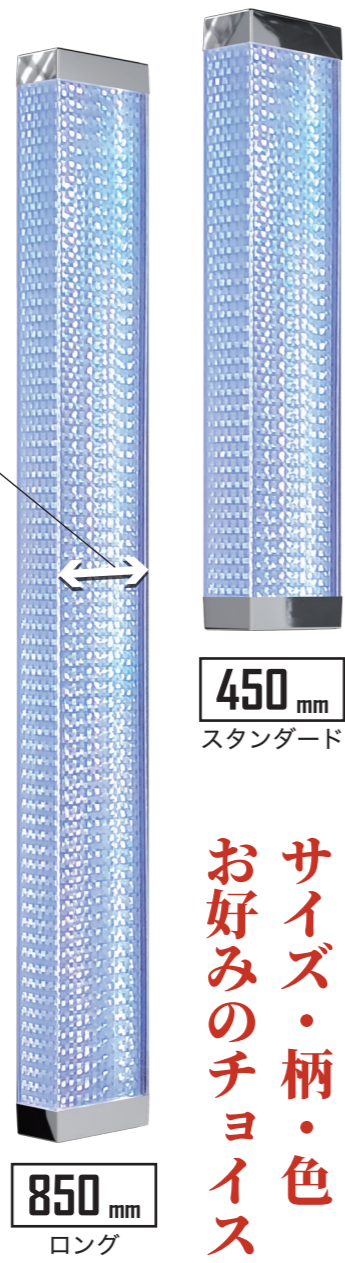

妻板特殊加工不要・取付簡単

表示本体の妻板埋め込み用の接地面加工はフラット平面です。配線穴とキャップ穴を開ける加工だけで、凸凹加工は不要です。配線を通して直付けビス止め後、エンドキャップをスライド取り付けで完了です。

※灰色部は必須開口部になります。詳しくは取扱説明書をご覧ください。

管理者用リモコン対応 (オプション)

リモコン操作での設定変更

カードリモコンの操作にて発光色や発光パターン、イルミネーション速度などを変更できます。

※仕様及び外観などは、改善のため予告なしに変更する場合があります。
※記載内容は2026年2月現在のものです。

業界最大の発光面積

視認性と上質な煌めき

表示本体サイズはスタンダードタイプで幅 50mm、奥行 100mm、長さ 450mm と存在感ある大きさ。超高輝度 LED の配置とレンズパターンを光学計算で設計し、業界最大の奥行 100mm を実現しています。850mm の長さのロングタイプもラインナップし、どの方向からでもよく見える代表ランプです。
※サンドは 450mm のみになります。

斜めからでもよく見える！

100 mm

レンズパターン

光拡散レンズによる上質な煌めきで空間を演出するレンズパターンは「サンド」と「ブロック」から選べます。

エンドキャップ

エンドキャップは「シルバー」と「ブラック」、妻板に合わせて 2 タイプから選べます。

サイズ・柄・色
お好みの
チョイス

妻板との一体感あるフォルム

半透明ベース採用で余分な縁をなくし、より広く大きく妻板とシームレスに。

ニーズに対応する様々な機能

島裏同期表示

島裏代表ランプの通常時イルミネーションを同期させ見映えをよくします。

島裏呼出表示

島裏でスタッフ呼出しがあった場合も代表ランプ表示できるので迅速な対応が行えます。
※特許取得済み。

呼出時間表示

時間が経つごとに下部点滅が上昇、呼出し時間表示できるのでお客様へ適切な対応が行えます。