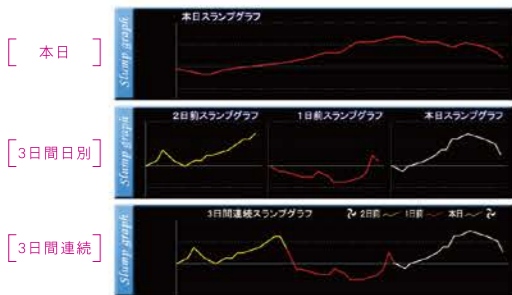

クラス最大級7インチワイド液晶

視野角が広く、画質はくっきり鮮明

1 Date Area データエリア

カスタマイズ

表示内容はスロット48種、パチンコ38種をご用意。最大6種のデータを表示することができます。配置は2種表示、4種表示、6種表示の中から選択可能です。

[6種表示]

本日合成平均	1/69	前日最終スタート	50回
1日前合成平均	1/186	100G内当選	19回
2日前合成平均	1/149	本日最高差枚数	7500枚

[4種表示]

本日合成平均	229	ARTスタート	3436
本日当選回数	429	ART回数	11.8
本日最高差枚数	149	ART回数	7500

[2種表示]

本日合成平均	229	ARTスタート	3436
本日当選回数	429	ART回数	11.8
本日最高差枚数	149	ART回数	7500

Substantial Function-1

2 Slump Graph スランプグラフ

スランプグラフ

ホーム画面のスランプグラフは合計3種類をご用意。本日、3日間日別、3日間連続、非表示の中から選択できます。また、メニュー画面 or ☆ボタンでスランプグラフの全画面表示も可能です。※各日、3日間、週間、12日間の4種類をご用意。

Substantial Function-2

3 Record Graph 履歴グラフ

履歴グラフ カスタマイズ

継続グラフ、特賞グラフの2種類をご用意。スランプグラフ非表示状態で大きく表示できます。スロット用は特賞グラフとARTグラフのミックス表示も可能です。

Substantial Function-3

7 Menu Display メニュー表示

メニュー カスタマイズ

過去最高データ、週間平均確率、各種スランプグラフなど17種類をご用意。メニュー画面には最大13種のメニュー項目を表示できます。