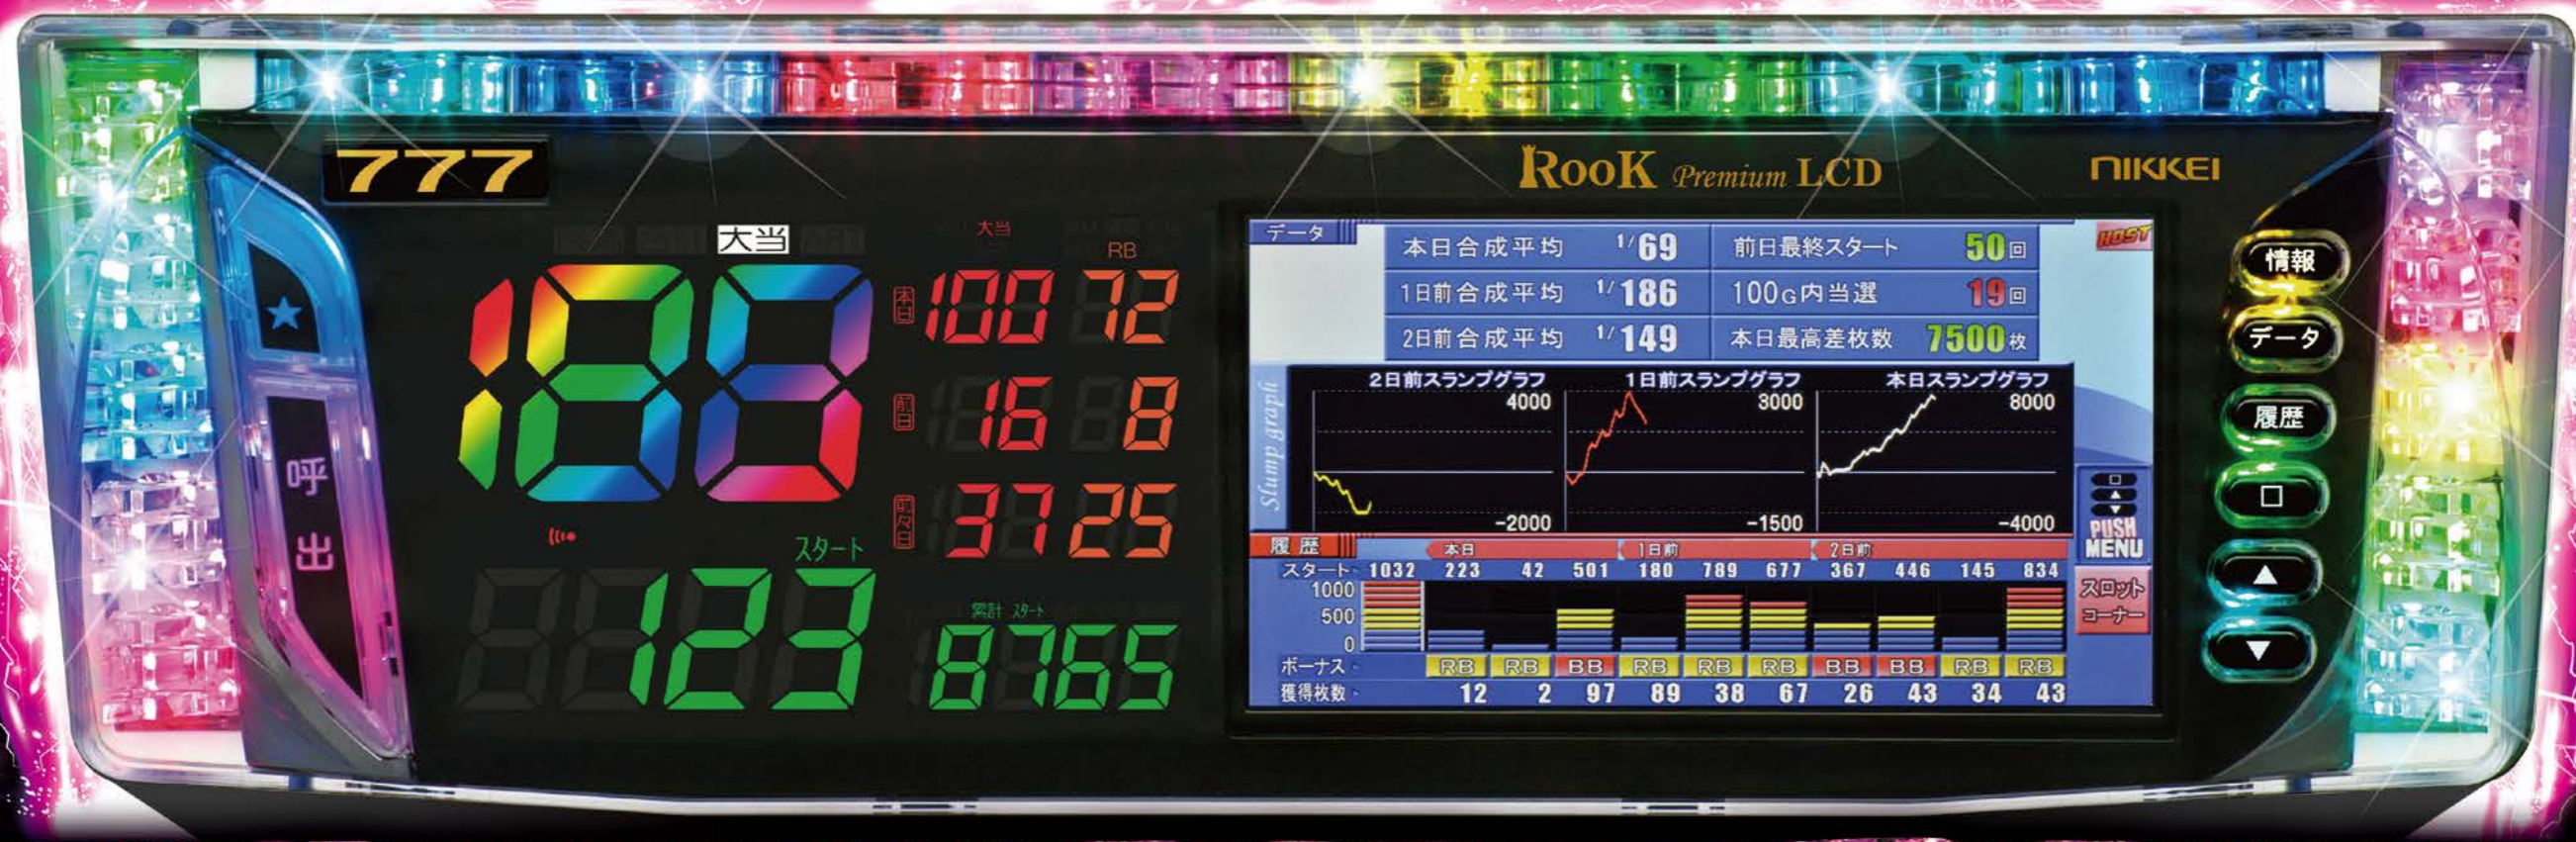

寸法図

スペック

サイズ : W440×H138×D88mm
 ランプ部 : 超高輝度LED
 データ部 : LEDデータモジュール+7インチワイド液晶
 電源 : AC24V
 消費電力 : 最大時:15VA 通常時:14.5VA ワイヤロック:+5VA USB端子:+3VA
 入力部 : 接点入力(リレー、フォトカプラ)
 出力部 : 接点出力(フォトカプラ接点容量10mA)
 接続台数 : 300VAトランス使用時 コンセント許容13台
 500VAトランス使用時 コンセント許容16台、端子台許容22台
 1000VAトランス使用時 コンセント許容16台、端子台許容30台

お問い合わせは...

※仕様及び外観などは、改善のため予告なしに変更する場合があります。※液晶部の画像はハメコミ合成です。

●記載内容は2021年2月現在のものです。 [N.1]

Rook Premium LCD

クラス最大級7インチワイド液晶搭載

ハイブリッド液晶ランプここに極まる。

RooK Premium LCD 進化を極めた液晶ランプ

「城塞さながらの存在感と堅牢性」をテーマに作られたRooKシリーズ。その中でも更に進化を遂げたPremium LCDは「クラス最大級7インチワイド液晶」と「大型7セグ」を一体化したハイブリッド型を採用し、「ランプ」や「ネットワーク機能」も細部にまでこだわりました。既存島でも取り付けられ、圧倒的な迫力と臨場感でホールを色鮮やかに演出します。

クラス最大級7インチワイド液晶

視野角が広く、画質はくっきり鮮明

1 Date Area データエリア

カスタマイズ

表示内容はスロット48種、パチンコ38種をご用意。最大6種のデータを表示することができます。配置は2種表示、4種表示、6種表示の中から選択可能です。

[6種表示]

本日合成平均	1/69	前日最終スタート	50回
1日前合成平均	1/186	100G内当選	19回
2日前合成平均	1/149	本日最高差枚数	7500枚