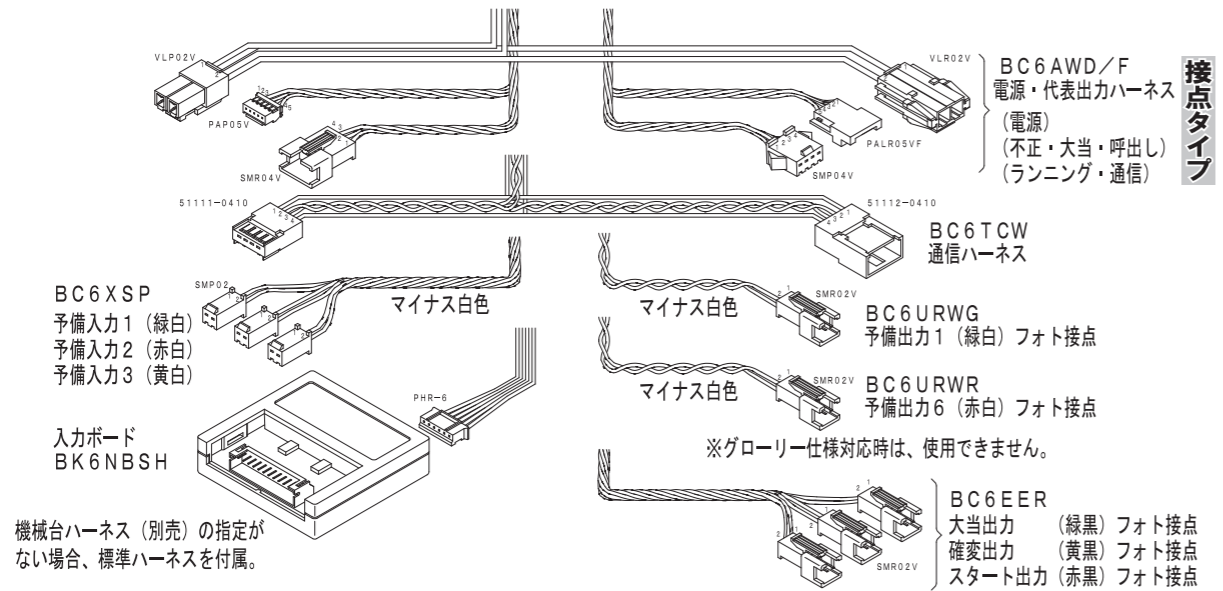

寸法図

スペック

サイズ : W440×H138×D88mm
ランプ部 : 超高輝度LED
データ部 : LEDデータモジュール+7インチワイド液晶
電源 : AC24V
消費電力 : 最大時:15VA 通常時:14.5VA ワイヤロック:+5VA USB端子:+3VA
入力部 : 接点入力(リレー、フォトカプラ)
出力部 : 接点出力(フォトカプラ接点容量10mA)
接続台数 : 300VAトランス使用時 コンセント許容13台
500VAトランス使用時 コンセント許容16台、端子台許容22台
1000VAトランス使用時 コンセント許容16台、端子台許容30台

重要 代表ランプへの出力信号は全て接点信号へ変更になっています。接続の際、ご注意ください。

パチンコ用

スロット用

株式会社 日恵製作所

www.nikkei-mfg.co.jp

大阪本社 〒571-0043 大阪府門真市養才新町33-9
TEL.06-6908-6930 FAX.06-6908-9865
東京(営) TEL.03-5639-1171 FAX.03-5639-1170
仙台(営) TEL.022-352-5750 FAX.022-352-5755
名古屋(営) TEL.052-911-6501 FAX.052-911-6590
福岡(営) TEL.092-432-9222 FAX.092-474-5959

お問い合わせは...

※仕様及び外観などは、改善のため予告なしに変更する場合があります。※液晶部の画像はハメコミ合成です。

●記載内容は2021年2月現在のものです。 [N.1]

Rook Premium LCD