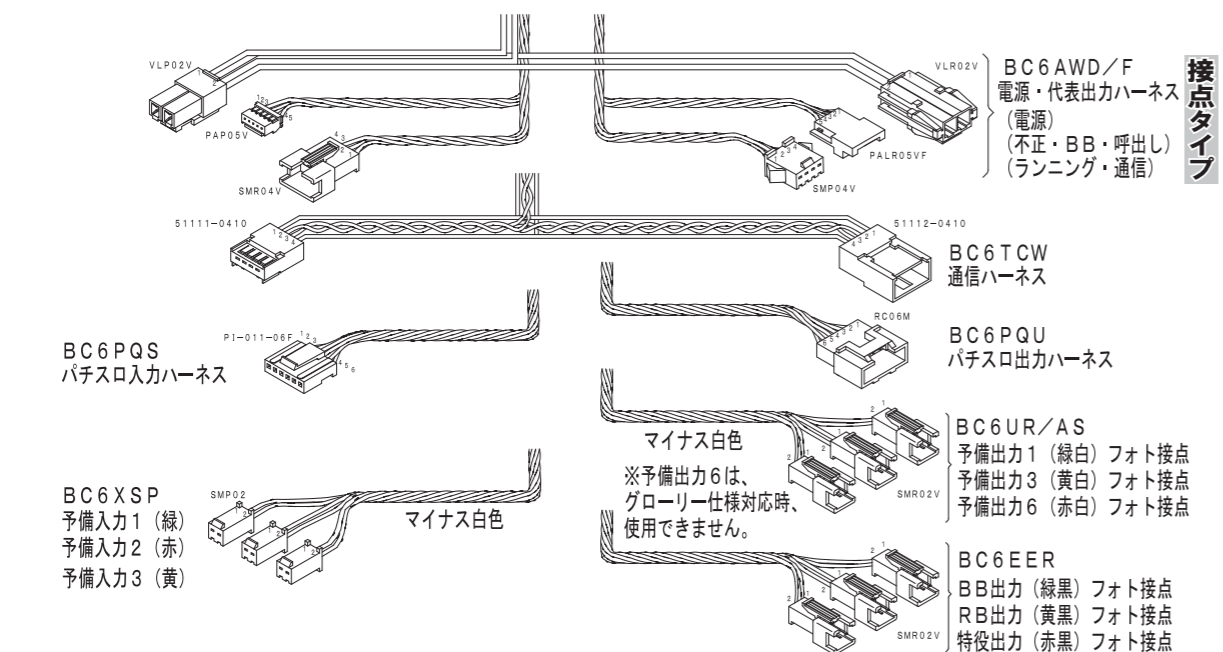

寸法図

スペック

サイズ : W440×H138×D88mm
ランプ部 : 超高輝度LED
データ部 : LEDデータモジュール+7インチワイド液晶
電源 : AC24V
消費電力 : 最大時:15VA 通常時:14.5VA ワイヤロック:+5VA USB端子:+3VA
入力部 : 接点入力(リレー、フォトカプラ)
出力部 : 接点出力(フォトカプラ接点容量10mA)
接続台数 : 300VAトランス使用時 コンセント許容13台
500VAトランス使用時 コンセント許容16台、端子台許容22台
1000VAトランス使用時 コンセント許容16台、端子台許容30台

重要 代表ランプへの出力信号は全て接点信号へ変更になっています。接続の際、ご注意ください。

パチンコ用

スロット用

株式会社 日恵製作所

www.nikkei-mfg.co.jp

大阪本社 〒571-0043 大阪府門真市養才新町33-9
TEL.06-6908-6930 FAX.06-6908-9865
東京(営) TEL.03-5639-1171 FAX.03-5639-1170
仙台(営) TEL.022-352-5750 FAX.022-352-5755
名古屋(営) TEL.052-911-6501 FAX.052-911-6590
福岡(営) TEL.092-432-9222 FAX.092-474-5959

お問い合わせは...

※仕様及び外観などは、改善のため予告なしに変更する場合があります。※液晶部の画像はハメコミ合成です。

●記載内容は2021年2月現在のものです。 [N.1]

Rook Premium LCD