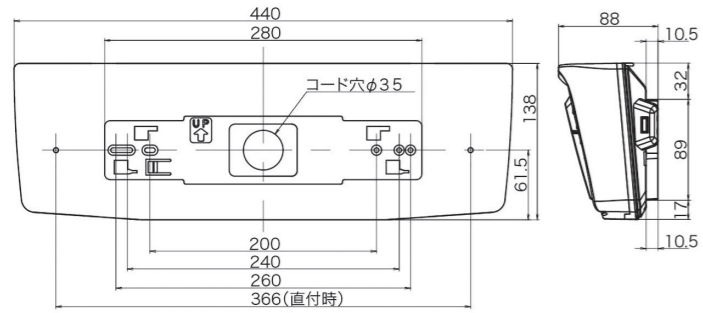

寸法図

スペック

サイズ : W440×H138×D88mm
 ランプ部 : 超高輝度LED
 データ部 : LEDデータモジュール+7インチワイド液晶
 電源 : AC24V
 消費電力 : 最大時:15VA 通常時:14.5VA ワイヤロック:+5VA USB端子:+3VA
 入力部 : 接点入力(リレー、フォトカプラ)
 出力部 : 接点出力(フォトカプラ接点容量10mA)
 接続台数 : 300VAトランス使用時 コンセント許容13台
 500VAトランス使用時 コンセント許容16台、端子台許容22台
 1000VAトランス使用時 コンセント許容16台、端子台許容30台

クラス最大級7インチワイド液晶

視野角が広く、画質はくっきり鮮明

1 Date Area データエリア

カスタマイズ

表示内容はスロット48種、パチンコ38種をご用意。最大6種のデータを表示することができます。配置は2種表示、4種表示、6種表示の中から選択可能です。

[6種表示]

本日合成平均	1/69	前日最終スタート	50回
1日前合成平均	1/186	100G内当選	19回
2日前合成平均	1/149	本日最高差枚数	7500枚