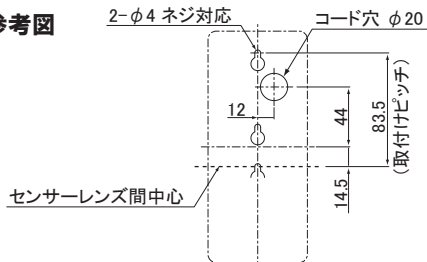

[単位: mm]

カバー : PE  
本体 : AES

●設置場所

縦方向取付け時: 屋外/屋内、壁面・ポール、高さ0.8~1.5m  
横方向取付け時: 半屋外/屋内、壁面・天井、高さ3.0m以内

■センサー本体

■リフレクター本体

●取付け参考図

●センサー部 設置場所

屋外 / 室内 (壁面・ポール)  
高さ: 地面から80~100cm  
取付距離: 1~11m(屋外) / 1~15m(室内)

※センサーレンズ間とリフレクター中心の高さを合わせ、警戒線を水平に取付けてください。