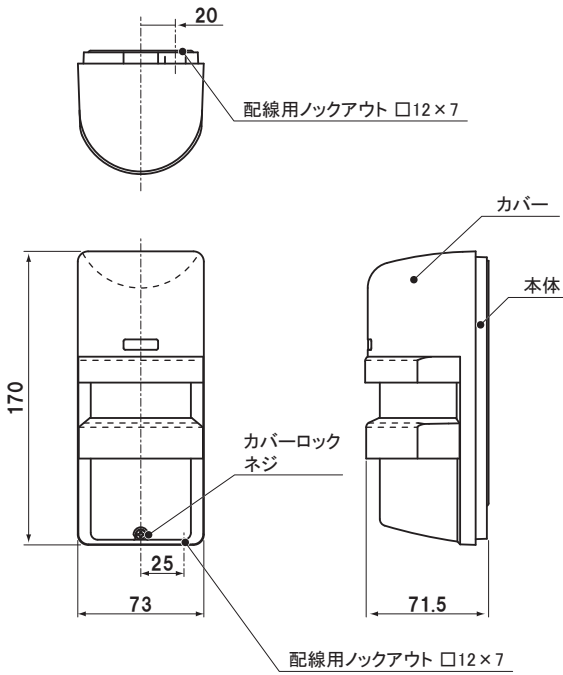

[単位: mm]

カバー : PE  
本体 : AES

●設置場所

縦方向取付け時: 屋外/屋内、壁面・ポール、高さ0.8~1.5m  
横方向取付け時: 半屋外/屋内、壁面・天井、高さ3.0m以内

■センサー本体

■リフレクター本体

●取付け参考図

●センサー部 設置場所

屋外 / 室内 (壁面・ポール)  
高さ: 地面から80~100cm  
取付距離: 1~11m(屋外) / 1~15m(室内)

※センサーレンズ間とリフレクター中心の高さを合わせ、警戒線を水平に取付けてください。