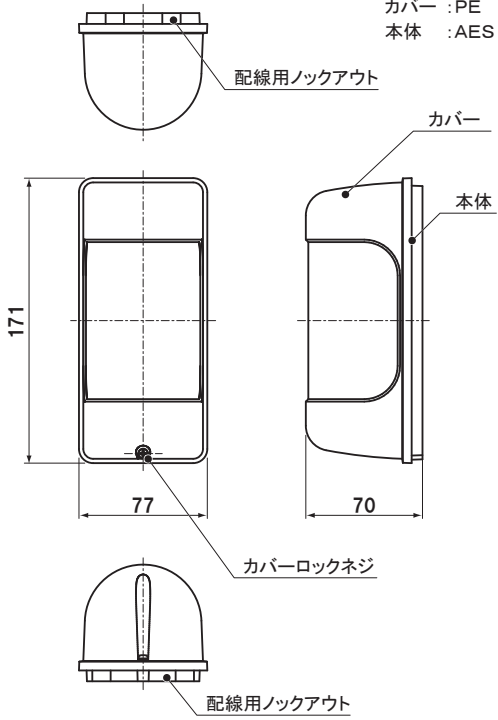

[単位: mm]

カバー : PE  
本体 : AES

●設置場所

縦方向取付け時: 屋外/屋内、壁面・ポール、高さ0.8~1.5m  
横方向取付け時: 半屋外/屋内、壁面・天井、高さ3.0m以内

■センサー本体

■リフレクター本体

●取付け参考図

●センサー部 設置場所

屋外 / 室内 (壁面・ポール)  
高さ: 地面から80~100cm  
取付距離: 1~11m(屋外) / 1~15m(室内)

※センサーレンズ間とリフレクター中心の高さを合わせ、警戒線を水平に取付けてください。