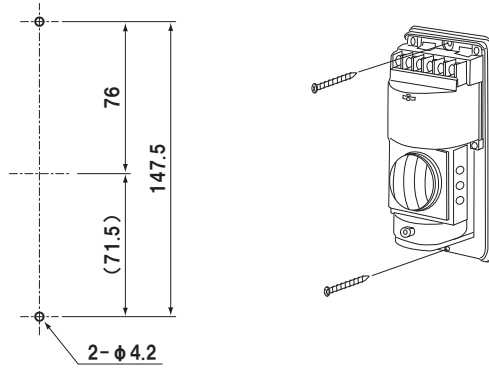

[単位: mm]

カバー : PE  
本体 : AES

●設置場所

縦方向取付け時: 屋外/屋内、壁面・ポール、高さ0.8~1.5m  
横方向取付け時: 半屋外/屋内、壁面・天井、高さ3.0m以内

■センサー本体

■リフレクター本体

●取付け参考図

●センサー部 設置場所

屋外 / 室内 (壁面・ポール)  
高さ: 地面から80~100cm  
取付距離: 1~11m(屋外) / 1~15m(室内)

※センサーレンズ間とリフレクター中心の高さを合わせ、警戒線を水平に取付けてください。