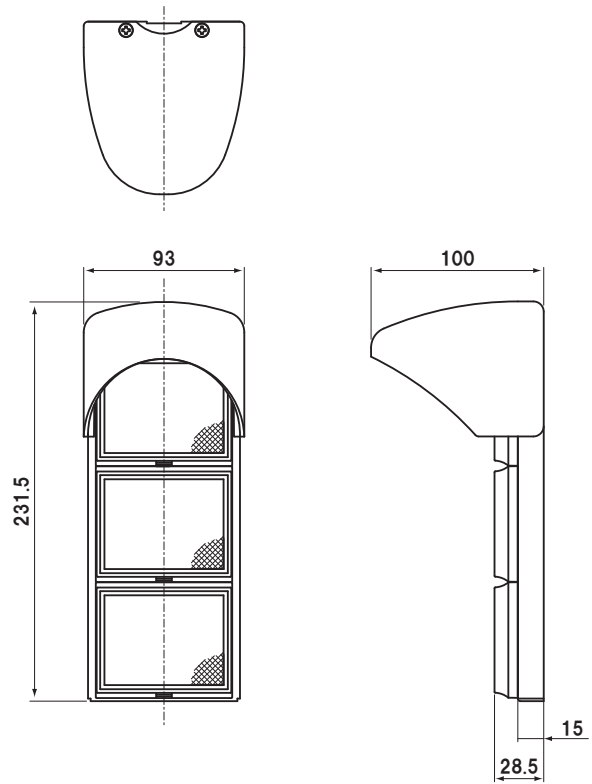

[単位: mm]

カバー : PE  
本体 : AES

●設置場所

縦方向取付け時: 屋外/屋内、壁面・ポール、高さ0.8~1.5m  
横方向取付け時: 半屋外/屋内、壁面・天井、高さ3.0m以内

■センサー本体

■リフレクター本体

●取付け参考図

●センサー部 設置場所

屋外 / 室内 (壁面・ポール)  
高さ: 地面から80~100cm  
取付距離: 1~11m(屋外) / 1~15m(室内)

※センサーレンズ間とリフレクター中心の高さを合わせ、警戒線を水平に取付けてください。