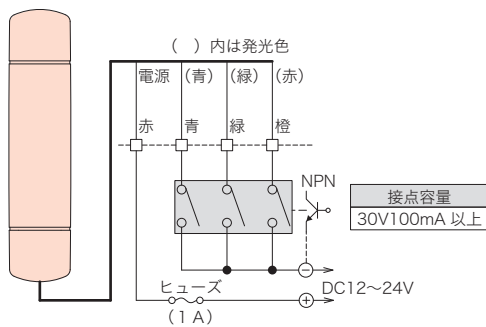

## 3 入力で最大 7 色表示可能な多色表示灯

カラオケボックスの在室表示、個室トイレなどの「使用中 / 空き」の表示、各種機器の動作表示などに適した表示灯です。入力は 3 入力で、各入力に赤発光・緑発光・青発光が対応。複数同時入力での最大 7 色発光で状態区別が可能です。電源は DC12 ~ 24V と幅広い電源電圧に対応します。

- 7 色発光が可能、180° の視野角、屋内用で取り付け簡単
- 電源は DC12 ~ 24V のワイド電源

### 寸法図・配線図 (単位: mm)

用途	線長	線種
入力・電源線	500mm	AWG#20

● 同時入力で RGB の加法混色表示をします。

発光色	線色		
	橙	緑	青 (-) 側
赤	○	○	○
黄	○	○	○
緑	○	○	○
青	○	○	○
水	○	○	○
紫	○	○	○
白	○	○	○