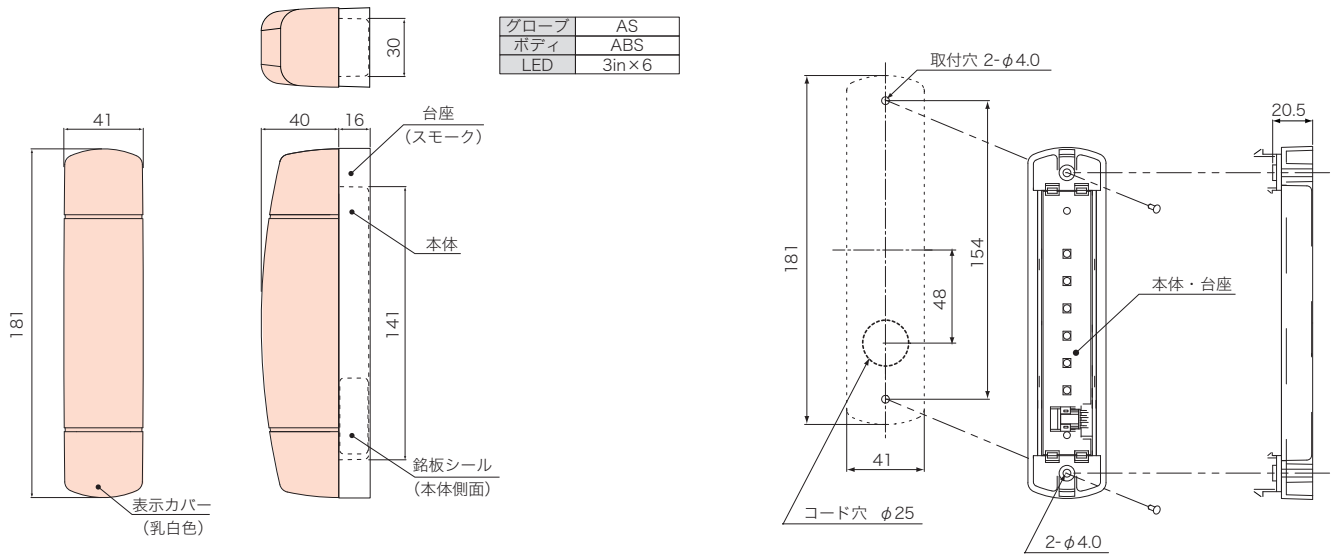

## 3 入力で最大 7 色表示可能な多色表示灯

カラオケボックスの在室表示、個室トイレなどの「使用中 / 空き」の表示、各種機器の動作表示などに適した表示灯です。入力は 3 入力で、各入力に赤発光・緑発光・青発光が対応。複数同時入力での最大 7 色発光で状態区別が可能です。電源は DC12 ~ 24V と幅広い電源電圧に対応します。

- 7 色発光が可能、180° の視野角、屋内用で取り付け簡単
- 電源は DC12 ~ 24V のワイド電源

### 寸法図・配線図 (単位: mm)

用途	線長	線種
入力・電源線	500mm	AWG#20

● 同時入力で RGB の加法混色表示をします。

発光色	線色		
	橙	緑	青 (-) 側
赤	○	○	○
黄	○	○	○
緑	○	○	○
青	○	○	○
水	○	○	○
紫	○	○	○
白	○	○	○