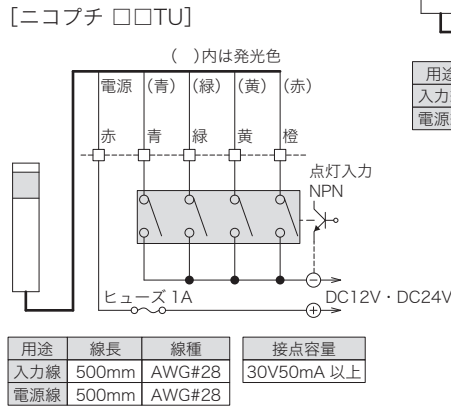

表示灯 φ22

ニコプチ VL02P

業界最小φ22mmの回転動作もできる超小型表示灯

積層表示灯 φ22

ニコタワー・プチ VT02P

超小型フレネルレンズとプリズムを一体化させた独自設計構造

消灯時

- 1段の回転単色発光
- 1段の点灯多色発光
- シンプルな構造設計で設置も簡単、長さの延長が可能

クリアグローブ

- 屈折プリズムを一体化した独自設計の積層灯
- シンプルな構造設計で設置も簡単、長さの延長が可能

寸法図・配線図 (単位: mm)

段数	台座なし (H1)	側面台座 22 (H2)	平面台座 22 (H3)
1 段	146.0	162.0	151.5
2 段	171.6	187.6	177.1
3 段	197.3	213.3	202.8
4 段	223.0	239.0	228.5
5 段	248.7	264.7	254.2

受注対応 型式最後に /LOO追加 長さ延長 VL02P型は全長、VT02P型はアルミパイプの長さ指定。指定〇〇cmで最大36cmまで延長可。 +3,500円

- 型式の□には色記号を入れます。赤: R、黄: Y、緑: G、青: B。
- クリアグローブになります。
- 取り付けはオプションの平面台座 22 または側面台座 22 を使用します。(台座質量: 0.02kg)

オプション品 詳細は 095 ~ 099 ページをご覧ください。