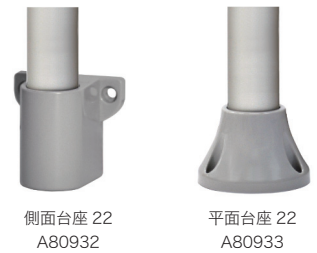

表示灯 φ22

ニコプチ VL02P

業界最小φ22mmの回転動作もできる超小型表示灯

積層表示灯 φ22

ニコタワー・プチ VT02P

超小型フレネルレンズとプリズムを一体化させた独自設計構造

消灯時

- 1段の回転単色発光
- 1段の点灯多色発光
- シンプルな構造設計で設置も簡単、長さの延長が可能

クリアグローブ

- 屈折プリズムを一体化した独自設計の積層灯
- シンプルな構造設計で設置も簡単、長さの延長が可能

寸法図・配線図 (単位: mm)

段数	台座なし (H1)	側面台座 22 (H2)	平面台座 22 (H3)
1 段	146.0	162.0	151.5
2 段	171.6	187.6	177.1
3 段	197.3	213.3	202.8
4 段	223.0	239.0	228.5
5 段	248.7	264.7	254.2

取付用オプション品

機種表

分類	型式	定格電圧	段数	表示動作			プザー	消費電力	質量	定価 (税別)
				点灯	点滅	回転				
ニコプチ	VL02P-D24N□	DC12~24V	1 (単色)	-	-	●240回/分	-	0.2W	0.06kg	6,500円
	VL02P-D12TU	DC12V	1 (多色)	●	-	-	-	0.5W	0.06kg	5,900円
	VL02P-D24TU	DC24V		-	-	-	-	1.0W	0.06kg	5,900円
ニコタワー・プチ	VT02P-D24T1	DC24V	1 (赤)	●	-	-	-	0.5W	0.05kg	5,400円
	VT02P-D24T2		2 (赤緑)					0.7W	0.06kg	6,500円
	VT02P-D24T3		3 (赤黄緑)					1.2W	0.07kg	7,600円
	VT02P-D24T4		4 (赤黄緑青)					1.6W	0.08kg	8,700円
	VT02P-D24T5		5 (赤黄緑青白)					2.0W	0.09kg	9,800円

受注対応 型式最後に /LOO追加 長さ延長 VL02P型は全長、VT02P型はアルミパイプの長さ指定。指定〇〇cmで最大36cmまで延長可。 +3,500円

- 型式の□には色記号を入れます。赤: R、黄: Y、緑: G、青: B。
- クリアグローブになります。
- 取り付けはオプションの平面台座 22 または側面台座 22 を使用します。(台座質量: 0.02kg)

オプション品 詳細は 095 ~ 099 ページをご覧ください。