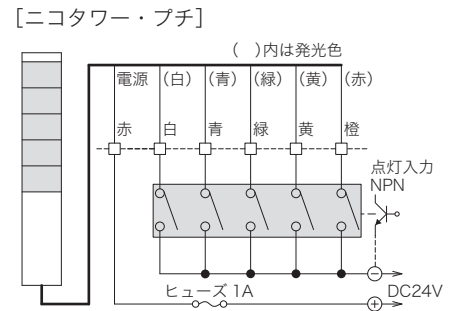

表示灯 φ22

ニコプチ VL02P

業界最小φ22mmの回転動作もできる超小型表示灯

積層表示灯 φ22

ニコタワー・プチ VT02P

超小型フレネルレンズとプリズムを一体化させた独自設計構造

消灯時

- 1段の回転単色発光
- 1段の点灯多色発光
- シンプルな構造設計で設置も簡単、長さの延長が可能

クリアグローブ

- 屈折プリズムを一体化した独自設計の積層灯
- シンプルな構造設計で設置も簡単、長さの延長が可能

寸法図・配線図 (単位: mm)

段数	台座なし (H1)	側面台座 22 (H2)	平面台座 22 (H3)
1 段	146.0	162.0	151.5
2 段	171.6	187.6	177.1
3 段	197.3	213.3	202.8
4 段	223.0	239.0	228.5
5 段	248.7	264.7	254.2

受注対応 型式最後に /LOO追加 長さ延長 VL02P型は全長、VT02P型はアルミパイプの長さ指定。指定〇〇cmで最大36cmまで延長可。 +3,500円

- 型式の□には色記号を入れます。赤: R、黄: Y、緑: G、青: B。
- クリアグローブになります。
- 取り付けはオプションの平面台座 22 または側面台座 22 を使用します。(台座質量: 0.02kg)

オプション品 詳細は 095 ~ 099 ページをご覧ください。