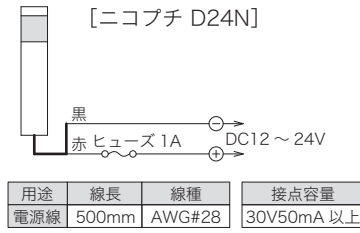

表示灯 φ22

ニコプチ VL02P

業界最小φ22mmの回転動作もできる超小型表示灯

積層表示灯 φ22

ニコタワー・プチ VT02P

超小型フレネルレンズとプリズムを一体化させた独自設計構造

消灯時

- 1段の回転単色発光
- 1段の点灯多色発光
- シンプルな構造設計で設置も簡単、長さの延長が可能

クリアグローブ

- 屈折プリズムを一体化した独自設計の積層灯
- シンプルな構造設計で設置も簡単、長さの延長が可能

寸法図・配線図 (単位: mm)

段数	台座なし (H1)	側面台座 22 (H2)	平面台座 22 (H3)
1 段	146.0	162.0	151.5
2 段	171.6	187.6	177.1
3 段	197.3	213.3	202.8
4 段	223.0	239.0	228.5
5 段	248.7	264.7	254.2

受注対応 型式最後に /LOO追加 長さ延長 VL02P型は全長、VT02P型はアルミパイプの長さ指定。指定〇〇cmで最大36cmまで延長可。 +3,500円

- 型式の□には色記号を入れます。赤: R、黄: Y、緑: G、青: B。
- クリアグローブになります。
- 取り付けはオプションの平面台座 22 または側面台座 22 を使用します。(台座質量: 0.02kg)

オプション品 詳細は 095 ~ 099 ページをご覧ください。