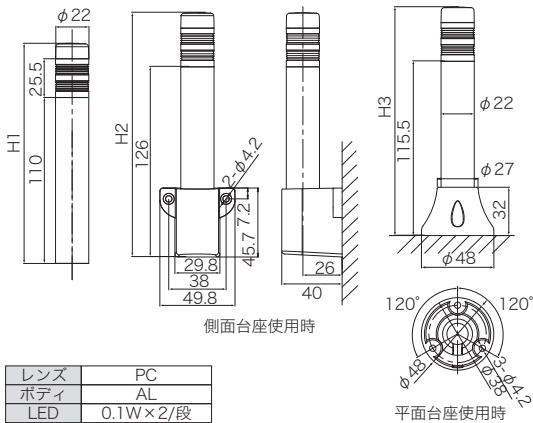

表示灯 φ22

ニコプチ VL02P

業界最小φ22mmの回転動作もできる超小型表示灯

積層表示灯 φ22

ニコタワー・プチ VT02P

超小型フレネルレンズとプリズムを一体化させた独自設計構造

消灯時

- 1段の回転単色発光
- 1段の点灯多色発光
- シンプルな構造設計で設置も簡単、長さの延長が可能

クリアグローブ

- 屈折プリズムを一体化した独自設計の積層灯
- シンプルな構造設計で設置も簡単、長さの延長が可能

寸法図・配線図 (単位: mm)

段数	台座なし (H1)	側面台座 22 (H2)	平面台座 22 (H3)
1 段	146.0	162.0	151.5
2 段	171.6	187.6	177.1
3 段	197.3	213.3	202.8
4 段	223.0	239.0	228.5
5 段	248.7	264.7	254.2

取付用オプション品

機種表

分類	型式	定格電圧	段数	表示動作			プザー	消費電力	質量	定価 (税別)
				点灯	点滅	回転				
ニコプチ	VL02P-D24N□	DC12~24V	1 (単色)	-	-	●240回/分	-	0.2W	0.06kg	6,500円
	VL02P-D12TU	DC12V	1 (多色)	●	-	-	-	0.5W	0.06kg	5,900円
	VL02P-D24TU	DC24V		-	-	-	-	1.0W	0.06kg	5,900円
ニコタワー・プチ	VT02P-D24T1	DC24V	1 (赤)	●	-	-	-	0.5W	0.05kg	5,400円
	VT02P-D24T2		2 (赤緑)					0.7W	0.06kg	6,500円
	VT02P-D24T3		3 (赤黄緑)					1.2W	0.07kg	7,600円
	VT02P-D24T4		4 (赤黄緑青)					1.6W	0.08kg	8,700円
	VT02P-D24T5		5 (赤黄緑青白)					2.0W	0.09kg	9,800円

受注対応 型式最後に /LOO追加 長さ延長 VL02P型は全長、VT02P型はアルミパイプの長さ指定。指定〇〇cmで最大36cmまで延長可。 +3,500円

- 型式の□には色記号を入れます。赤: R、黄: Y、緑: G、青: B。
- クリアグローブになります。
- 取り付けはオプションの平面台座 22 または側面台座 22 を使用します。(台座質量: 0.02kg)

オプション品 詳細は 095 ~ 099 ページをご覧ください。