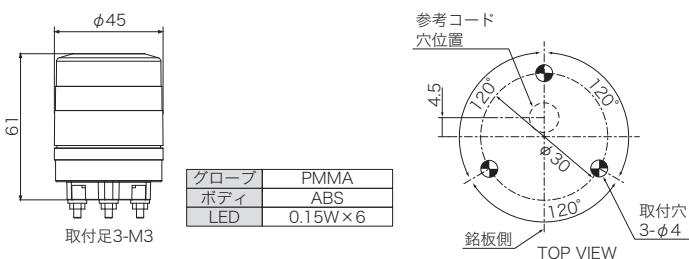

受注対応	型式最後に /PO 追加	ポール平面取付仕様	平面に取り付けできるポール仕様に変更。(質量: +84g)	+1,500円
	型式最後に /P2 追加	ポール側面取付仕様	側面に取り付けできるポール仕様に変更。(質量: +166g)	+2,400円
	型式最後に /L1 追加	ポール長さ変更 (~500mm)	ポールの長さを指定。10mm単位で500mmまで。	+3,500円
	型式最後に /L2 追加	ポール長さ変更 (510mm~1000mm)	ポールの長さを指定。10mm単位で510mmから1000mmまで。	+4,500円

■受注対応にて平面または側面に取り付けできるポール仕様に対応。ポールの長さは約280mm。ポールの長さ変更も可能で10mm単位、最大1000mmまで延長できます。
 ■VL04S-D24BUのポール仕様のブザー音圧レベルは64dBになります。

オプション品

型式	品名	定価 (税別)
A82708	壁面ブラケットミニ	1,000円
A80883	ブラケットカバーミニ	500円
A80020	円形台座 05	800円

型式	品名	定価 (税別)
BK04PSA	マグネット付台座	800円
A90127	マグネットシールφ46	200円

寸法図・配線図 (単位: mm)

[ポール平面取付 (P0)]

[ポール側面取付 (P2)]

用途	線長	線種	接点容量
制御線	1000mm(ポール仕様 700mm)	AWG#24	10V10mA 以上
電源線	1000mm(ポール仕様 700mm)	AWG#22	

●※印、(-)黒と(COM)茶は共通にすることができます。
 ●VL04S-D24FUには(ブザー)紫はありません。