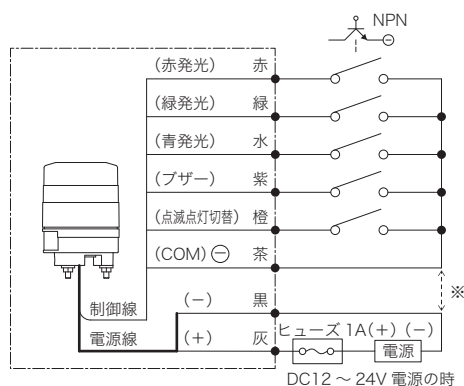

側面取付
(P2)

コンパクトでスリムな設計の7色表示灯。マグネット付き台座、壁面ブラケットなど、設置に便利なオプションも用意しています。

- 超小型表示灯で各種機器に設置可能
- 点灯、消灯が判別しやすい乳白レンズグローブを採用
- 7色から表示色を選択、さらに点灯・点滅で多くの情報表示可能
- ブザー対応機種では異常発生時などに聴覚にも
- 平面または側面に取り付けできるポール仕様も (受注対応)

受注対応	型式最後に /PO 追加	ポール平面取付仕様	平面に取り付けできるポール仕様に変更。(質量: +84g)	+1,500円
	型式最後に /P2 追加	ポール側面取付仕様	側面に取り付けできるポール仕様に変更。(質量: +166g)	+2,400円
	型式最後に /L1 追加	ポール長さ変更 (~500mm)	ポールの長さを指定。10mm単位で500mmまで。	+3,500円
	型式最後に /L2 追加	ポール長さ変更 (510mm~1000mm)	ポールの長さを指定。10mm単位で510mmから1000mmまで。	+4,500円

■受注対応にて平面または側面に取り付けできるポール仕様に対応。ポールの長さは約280mm。ポールの長さ変更も可能で10mm単位、最大1000mmまで延長できます。
 ■VL04S-D24BUのポール仕様のブザー音圧レベルは64dBになります。

オプション品

型式	品名	定価 (税別)
A82708	壁面ブラケットミニ	1,000円
A80883	ブラケットカバーミニ	500円
A80020	円形台座 05	800円

型式	品名	定価 (税別)
BK04PSA	マグネット付台座	800円
A90127	マグネットシールφ46	200円

寸法図・配線図 (単位: mm)

[ポール平面取付 (P0)]

[ポール側面取付 (P2)]

用途	線長	線種	接点容量
制御線	1000mm(ポール仕様 700mm)	AWG#24	10V10mA 以上
電源線	1000mm(ポール仕様 700mm)	AWG#22	

●※印、(-)黒と(COM)茶は共通にすることができます。
 ●VL04S-D24FUには(ブザー)紫はありません。