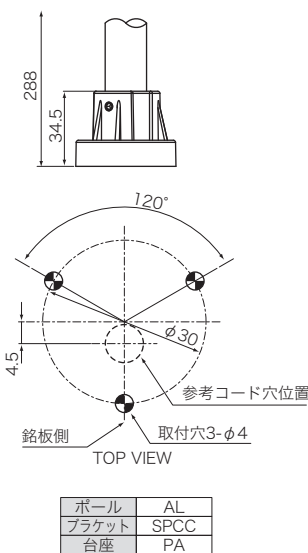

受注対応	型式最後に /PO 追加	ポール平面取付仕様	平面に取り付けできるポール仕様に変更。(質量: +84g)	+1,500円
	型式最後に /P2 追加	ポール側面取付仕様	側面に取り付けできるポール仕様に変更。(質量: +166g)	+2,400円
	型式最後に /L1 追加	ポール長さ変更 (~500mm)	ポールの長さを指定。10mm単位で500mmまで。	+3,500円
	型式最後に /L2 追加	ポール長さ変更 (510mm~1000mm)	ポールの長さを指定。10mm単位で510mmから1000mmまで。	+4,500円

■受注対応にて平面または側面に取り付けできるポール仕様に対応。ポールの長さは約280mm。ポールの長さ変更も可能で10mm単位、最大1000mmまで延長できます。
 ■VL04S-D24BUのポール仕様のブザー音圧レベルは64dBになります。

オプション品

型式	品名	定価 (税別)
A82708	壁面ブラケットミニ	1,000円
A80883	ブラケットカバーミニ	500円
A80020	円形台座 05	800円

型式	品名	定価 (税別)
BK04PSA	マグネット付台座	800円
A90127	マグネットシールφ46	200円

寸法図・配線図 (単位: mm)

[ポール平面取付 (P0)]

[ポール側面取付 (P2)]

用途	線長	線種	接点容量
制御線	1000mm(ポール仕様 700mm)	AWG#24	10V10mA 以上
電源線	1000mm(ポール仕様 700mm)	AWG#22	

●※印、(-)黒と(COM)茶は共通にすることができます。
 ●VL04S-D24FUには(ブザー)紫はありません。