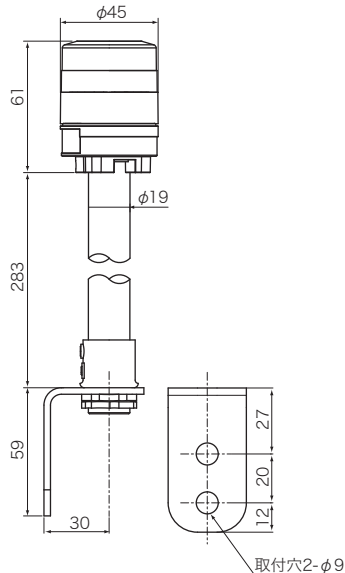

受注対応	型式最後に /PO 追加	ポール平面取付仕様	平面に取り付けできるポール仕様に変更。(質量: +84g)	+1,500円
	型式最後に /P2 追加	ポール側面取付仕様	側面に取り付けできるポール仕様に変更。(質量: +166g)	+2,400円
	型式最後に /L1 追加	ポール長さ変更 (~500mm)	ポールの長さを指定。10mm単位で500mmまで。	+3,500円
	型式最後に /L2 追加	ポール長さ変更 (510mm~1000mm)	ポールの長さを指定。10mm単位で510mmから1000mmまで。	+4,500円

■受注対応にて平面または側面に取り付けできるポール仕様に対応。ポールの長さは約280mm。ポールの長さ変更も可能で10mm単位、最大1000mmまで延長できます。
 ■VL04S-D24BUのポール仕様のブザー音圧レベルは64dBになります。

オプション品

型式	品名	定価 (税別)
A82708	壁面ブラケットミニ	1,000円
A80883	ブラケットカバーミニ	500円
A80020	円形台座 05	800円

型式	品名	定価 (税別)
BK04PSA	マグネット付台座	800円
A90127	マグネットシールφ46	200円

寸法図・配線図 (単位: mm)

[ポール平面取付 (P0)]

[ポール側面取付 (P2)]

用途	線長	線種	接点容量
制御線	1000mm(ポール仕様 700mm)	AWG#24	10V10mA 以上
電源線	1000mm(ポール仕様 700mm)	AWG#22	

●※印、(-)黒と(COM)茶は共通にすることができます。
 ●VL04S-D24FUには(ブザー)紫はありません。