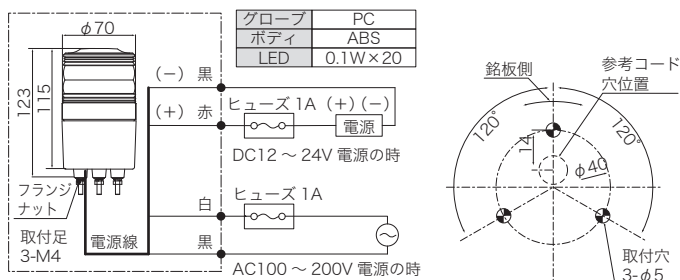

LED 回転灯 φ70

ニコトーチ・70 VL07R

- 70 径φ
- LED
- 屋外
- ワイド電源
- 回転
- RoHS
- IP23
- 60-20 温度°C
- 2年保証

ニコトーチシリーズとしては最小ながら、0.1W の LED を 20 個使用した回転灯です。

●ワイド電源 DC12 ~ 24V、AC100 ~ 200V 仕様

取付用オプション品

寸法図・配線図 (単位: mm)

用途	線長	DC12 ~ 24V	AC100V
電源線	330mm	VCTF0.5	VCTFK0.75

オプション品

詳細は 095 ~ 099 ページをご覧ください。

型式	品名	図番	定価 (税別)
A82713	壁面ブラケット小	A-02	1,300円
A82717	平面ブラケット小	A-10	3,200円
A77954	マウントラバー 07R	D-05	1,000円

機種表

分類	型式	定格電圧	制御入力	表示動作			ブザー	消費電力	質量	定価 (税別)
				点灯	点滅	回転				
ニコトーチ・70 単色	VL07R-D24N□	DC12 ~ 24V	-	-	-	●130回/分	-	0.9W	0.21kg	6,600円
	VL07R-200NP□	AC100 ~ 200V	-	-	-	●130回/分	-	1.0W	0.22kg	7,900円
ニコソーラー・パル	VM07P-L12FDY (黄)	12.8V 1500mAh (Li-ion)	-	-	-	●150回/分 連続 20 ~ 50 時間動作	-	-	2.1kg	72,000円

<ニコトーチ・70>

■型式の□には色記号を入れます。赤: R、黄: Y、緑: G、青: B。 ■VL07R-200NP□の電源コードはプラグ付きになります。プラグの形状はロットにより変わる場合があります。AC200Vで使用されるときはプラグを切断してください。 ■オプションのマウントラバー使用で保護特性はIP55になります。ただし、壁面ブラケットまたは平面ブラケットと併用した場合を除きます。

<ニコソーラー・パル>