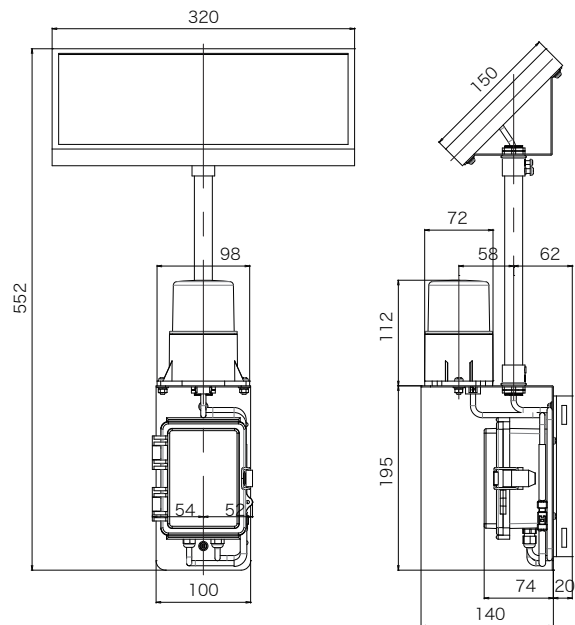

<ニコトーチ・70>

■型式の□には色記号を入れます。赤: R、黄: Y、緑: G、青: B。 ■VL07R-200NP□の電源コードはプラグ付きになります。プラグの形状はロットにより変わる場合があります。AC200Vで使用されるときはプラグを切断してください。 ■オプションのマウントラバー使用で保護特性はIP55になります。ただし、壁面ブラケットまたは平面ブラケットと併用した場合を除きます。

<ニコソーラー・パル>

点滅灯部は取り外し可能でオプションの延長コードで他の場所に設置することもできます。

寸法図・配線図 (単位: mm)

オプション品

詳細は 095 ~ 099 ページをご覧ください。

型式	品名	図番	定価 (税別)
A82860	壁面取付金具	A-14	4,800円
A82752	ポール固定バンド (2本1組) φ60 ~ 400mm 対応	B-10	オープン価格
BT12-15L	交換用電池パック (M 型用)	F-04	11,000円
BC7EP1	3P 防水延長コード 1m	G-04	3,000円
BC7EP3	3P 防水延長コード 3m	G-04	3,800円
BC7EP5	3P 防水延長コード 5m	G-04	4,200円
A78752	簡易南京錠	G-09	480円