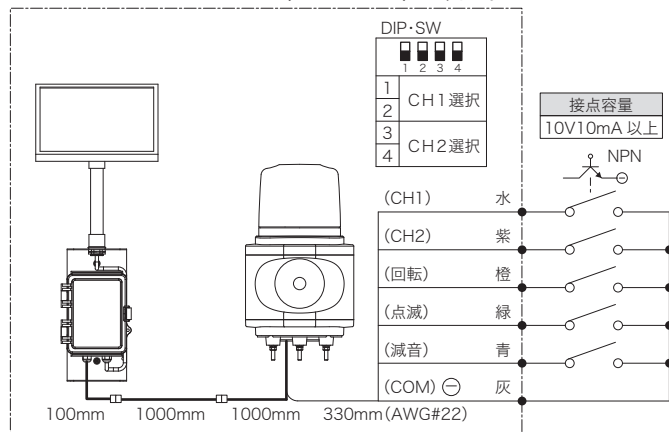

寸法図・配線図 (単位: mm)

※ニコソーラー・ボイスの寸法図はニコボイス(前々項)およびニコソーラー・パワーM(018ページ)と同じ。

機種表

分類	型式	使用電池	曲数	表示動作			最大出力	素材寿命	質量	定価(税別)
				点灯	点滅	回転				
単色	VM12V-L12A□	リン酸鉄 リチウムイオン電池	8	-	●240回/分 連続4時間動作	●140回/分 連続4時間動作	10W	ソーラー:約10年 充電素子:約3年	3.1kg	115,500円
受注対応	VM12V-L12A□/LX	人感センサー付き 新規メッセージ作成		人感センサー仕様に変更。 標準メッセージ以外のメッセージを一つ作成。						145,000円 8,000円

■型式の□には色記号を入れます。赤:R、黄:Y。 ■電池パック、防水コード(長さ1000mm)が付属しています。 ■オプションのマウントラバー使用で保護特性はIP44になります。壁面ブラケットとの併用はできません。 ■VM12V-L12A□/LXは人感センサーと壁面ブラケットが組み付けられています。また使用温度範囲は、-10~40℃です。 ■メッセージライブラリ(102~106ページ)より出荷時音声を選んでください。

オプション品

詳細は095~099ページをご覧ください。

[音声合成報知器用]

型式	品名	図番	定価(税別)
A82712	壁面ブラケット大	A-04	3,000円
A80947	ブラケットカバー大	A-08	2,800円
BK7LNKS	ポール固定金具Bセット	B-03	7,500円
BK7LRKS2	ポール固定金具Cセット(VM12V-L12A□/LX用)	B-05	3,800円
A82752	ポール固定バンド(2本1組)φ60~400mm対応	B-10	オープン価格
A77955	マウントラバー 12V	D-06	1,500円
A03513	音声登録用メモリーカード	-	オープン価格

[ソーラー電源器用]

型式	品名	図番	定価(税別)
A82860	壁面取付金具	A-14	4,800円
A82752	ポール固定バンド(2本1組)φ60~400mm対応	B-10	オープン価格
BT12-15L	交換用電池パック(M型用)	F-04	11,000円
BC7EP1	3P 防水延長コード 1m	G-04	3,000円
BC7EP3	3P 防水延長コード 3m	G-04	3,800円
BC7EP5	3P 防水延長コード 5m	G-04	4,200円
A78752	簡易南京錠	G-09	480円