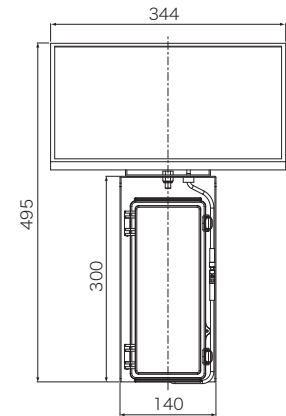

※外部機器からの接点入力での①②DC12V出力させたい場合のみ、③④⑤を使用しSW2・SW3は両方OFFにします。

寸法図・配線図 (単位: mm)

[VM30W-L06A] [VM15W-L12A]

[VM30W-L12A]

取付用オプション品

機種表

分類	型式	定格電圧	ソーラーパネル出力	リチウムイオンバッテリー容量	動作切替 / 端子	質量	定価 (税別)
N型	VM30W-L06A	DC6V	10V3.2W	6.4V3000mAh (BT06-30L)	「昼夜間⇄夜間」切替	1.6kg	66,000円
M型	VM15W-L12A	DC12V	18V3.6W	12.8V1500mAh (BT12-15L)	「昼夜間⇄夜間」切替	1.6kg	66,000円
L型	VM30W-L12A	DC12V	17.28V11.4W	12.8V3000mAh (BT12-30L)	「昼間 ON⇄OFF」切替 / 「夜間 ON⇄OFF」切替 動作制御用外部入力端子 / USB出力端子	3.4kg	108,000円
受注対応	型式最後に /RD 追加	L型 FSK 無線受信モジュール組込	L型で FSK 無線受信で電源出力するように変更。				+19,500円
	型式最後に /LR 追加	L型 LoRa 無線受信モジュール組込	L型で LoRa 無線受信で電源出力するように変更。				+19,500円
	型式最後に /LS 追加	L型 LoRa 無線送信モジュール組込	L型で各種センサー検出した信号を LoRa 無線送信で警告灯などに送信するように変更。				+19,500円