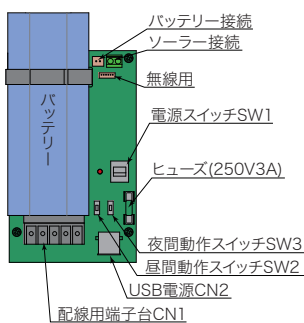

単結晶シリコンのソーラーパネルと充電電池ボックスとを一体化したソーラー式電源器で、電源が取れない場所や緊急用の電源確保などに役立ちます。昼間や夜間の動作設定ができ、L型では携帯電話充電用USB端子付きで充電中は鍵付きのボックス内に収納できます。

- 電源の出力が昼のみや夜のみ、および24時間常時の動作設定ができ、またL型では外部接点入力端子に入力があった時のみ電圧出力が得られる設定も可能
- ポール固定用、壁面固定用のオプション品

無線動作対応
無線送信機は013ページをご覧ください。

■N型・M型

常時電源出力と夜間のみ電源出力の切り替えができます。

※電源として赤黒のみ使用します。白線は使用しません。

N・M・L型、共に電源スイッチ OFF のときは充電されません。

■L型

昼・夜それぞれで出力の切り替えができるほか、外部接点入力があった時のみ出力することもできます。

昼夜動作スイッチ SW2 SW3	端子台CN1	動作
ON OFF	①電源(+) ②電源(-)	昼のみ、DC12V出力します。
ON OFF		夜のみ、DC12V出力します。
ON OFF		24時間常時、DC12V出力します。
ON OFF		外部機器からの接点入力時、DC12V出力します。

※外部機器からの接点入力での①②DC12V出力させたい場合のみ、③④⑤を使用しSW2・SW3は両方OFFにします。

寸法図・配線図 (単位: mm)

[VM30W-L06A] [VM15W-L12A]

[VM30W-L12A]

取付用オプション品

機種表

分類	型式	定格電圧	ソーラーパネル出力	リチウムイオンバッテリー容量	動作切替 / 端子	質量	定価 (税別)
N型	VM30W-L06A	DC6V	10V3.2W	6.4V3000mAh (BT06-30L)	「昼夜間⇄夜間」切替	1.6kg	66,000円
M型	VM15W-L12A	DC12V	18V3.6W	12.8V1500mAh (BT12-15L)	「昼夜間⇄夜間」切替	1.6kg	66,000円
L型	VM30W-L12A	DC12V	17.28V11.4W	12.8V3000mAh (BT12-30L)	「昼間 ON⇄OFF」切替 / 「夜間 ON⇄OFF」切替 動作制御用外部入力端子 / USB出力端子	3.4kg	108,000円
受注対応	型式最後に /RD 追加	L型 FSK 無線受信モジュール組込	L型で FSK 無線受信で電源出力するように変更。				+19,500円
	型式最後に /LR 追加	L型 LoRa 無線受信モジュール組込	L型で LoRa 無線受信で電源出力するように変更。				+19,500円
	型式最後に /LS 追加	L型 LoRa 無線送信モジュール組込	L型で各種センサー検出した信号を LoRa 無線送信で警告灯などに送信するように変更。				+19,500円