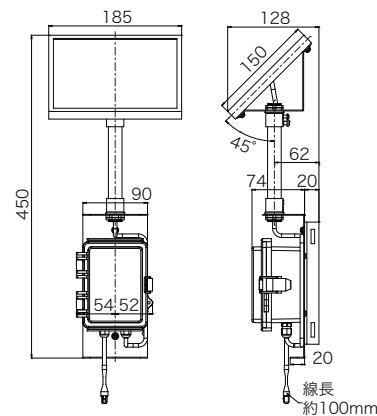

※外部機器からの接点入力での①②DC12V出力させたい場合のみ、③④⑤を使用しSW2・SW3は両方OFFにします。

寸法図・配線図 (単位: mm)

[VM30W-L06A] [VM15W-L12A]

[VM30W-L12A]

取付用オプション品

機種表

分類	型式	定格電圧	ソーラーパネル出力	リチウムイオンバッテリー容量	動作切替 / 端子	質量	定価 (税別)
N型	VM30W-L06A	DC6V	10V3.2W	6.4V3000mAh (BT06-30L)	「昼夜間⇄夜間」切替	1.6kg	66,000円
M型	VM15W-L12A	DC12V	18V3.6W	12.8V1500mAh (BT12-15L)	「昼夜間⇄夜間」切替	1.6kg	66,000円
L型	VM30W-L12A	DC12V	17.28V11.4W	12.8V3000mAh (BT12-30L)	「昼間 ON⇄OFF」切替 / 「夜間 ON⇄OFF」切替 動作制御用外部入力端子 / USB出力端子	3.4kg	108,000円
受注対応	型式最後に /RD 追加	L型 FSK 無線受信モジュール組込	L型で FSK 無線受信で電源出力するように変更。				+19,500円
	型式最後に /LR 追加	L型 LoRa 無線受信モジュール組込	L型で LoRa 無線受信で電源出力するように変更。				+19,500円
	型式最後に /LS 追加	L型 LoRa 無線送信モジュール組込	L型で各種センサー検出した信号を LoRa 無線送信で警告灯などに送信するように変更。				+19,500円