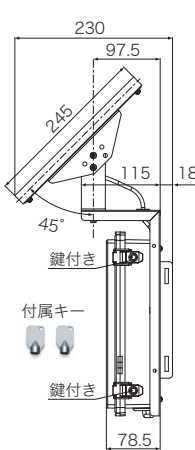

無線動作対応
無線送信機は013ページをご覧ください。

■N型・M型

常時電源出力と夜間のみ電源出力の切り替えができます。

※電源として赤黒のみ使用します。白線は使用しません。

N・M・L型、共に電源スイッチ OFF のときは充電されません。

■L型

昼・夜それぞれで出力の切り替えができるほか、外部接点入力があった時のみ出力することもできます。

昼夜動作スイッチ SW2 SW3	端子台CN1	動作
ON OFF	①電源(+) ②電源(-)	昼のみ、DC12V出力します。
ON OFF		夜のみ、DC12V出力します。
ON OFF		24時間常時、DC12V出力します。
ON OFF		外部機器からの接点入力時、DC12V出力します。

※外部機器からの接点入力での①②DC12V出力させたい場合のみ、③④⑤を使用しSW2・SW3は両方OFFにします。

寸法図・配線図 (単位: mm)

[VM30W-L06A] [VM15W-L12A]

[VM30W-L12A]

取付用オプション品

機種表

分類	型式	定格電圧	ソーラーパネル出力	リチウムイオンバッテリー容量	動作切替 / 端子	質量	定価 (税別)
N型	VM30W-L06A	DC6V	10V3.2W	6.4V3000mAh (BT06-30L)	「昼夜間⇄夜間」切替	1.6kg	66,000円
M型	VM15W-L12A	DC12V	18V3.6W	12.8V1500mAh (BT12-15L)	「昼夜間⇄夜間」切替	1.6kg	66,000円
L型	VM30W-L12A	DC12V	17.28V11.4W	12.8V3000mAh (BT12-30L)	「昼間 ON⇄OFF」切替 / 「夜間 ON⇄OFF」切替 動作制御用外部入力端子 / USB出力端子	3.4kg	108,000円
受注対応	型式最後に /RD 追加	L型 FSK 無線受信モジュール組込	L型で FSK 無線受信で電源出力するように変更。				+19,500円
	型式最後に /LR 追加	L型 LoRa 無線受信モジュール組込	L型で LoRa 無線受信で電源出力するように変更。				+19,500円
	型式最後に /LS 追加	L型 LoRa 無線送信モジュール組込	L型で各種センサー検出した信号を LoRa 無線送信で警告灯などに送信するように変更。				+19,500円