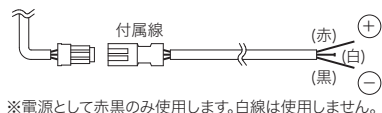

無線動作対応
無線送信機は013ページをご覧ください。

■N型・M型

常時電源出力と夜間のみ電源出力の切り替えができます。

※電源として赤黒のみ使用します。白線は使用しません。

N・M・L型、共に電源スイッチ OFF のときは充電されません。

■L型

昼・夜それぞれで出力の切り替えができるほか、外部接点入力があった時のみ出力することもできます。

昼夜動作スイッチ SW2 SW3	端子台CN1	動作
ON OFF	①電源(+) ②電源(-)	昼のみ、DC12V出力します。
ON OFF		夜のみ、DC12V出力します。
ON OFF		24時間常時、DC12V出力します。
ON OFF		外部機器からの接点入力時、DC12V出力します。