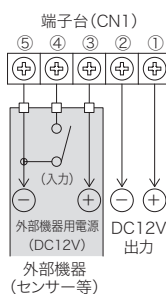

無線動作対応
無線送信機は013ページをご覧ください。

■N型・M型

常時電源出力と夜間のみ電源出力の切り替えができます。

※電源として赤黒のみ使用します。白線は使用しません。

N・M・L型、共に電源スイッチ OFF のときは充電されません。

■L型

昼・夜それぞれで出力の切り替えができるほか、外部接点入力があった時のみ出力することもできます。

昼夜動作スイッチ SW2 SW3	端子台CN1	動作
ON OFF	①電源(+) ②電源(-)	昼のみ、DC12V出力します。
ON OFF		夜のみ、DC12V出力します。
ON OFF		24時間常時、DC12V出力します。
ON OFF		外部機器からの接点入力時、DC12V出力します。

※外部機器からの接点入力での①②DC12V出力させたい場合のみ、③④⑤を使用しSW2・SW3は両方OFFにします。

寸法図・配線図 (単位: mm)

[VM30W-L06A] [VM15W-L12A]

[VM30W-L12A]

取付用オプション品

機種表

分類	型式	定格電圧	ソーラーパネル出力	リチウムイオンバッテリー容量	動作切替 / 端子	質量	定価 (税別)
N型	VM30W-L06A	DC6V	10V3.2W	6.4V3000mAh (BT06-30L)	「昼夜間⇄夜間」切替	1.6kg	66,000円
M型	VM15W-L12A	DC12V	18V3.6W	12.8V1500mAh (BT12-15L)	「昼夜間⇄夜間」切替	1.6kg	66,000円
L型	VM30W-L12A	DC12V	17.28V11.4W	12.8V3000mAh (BT12-30L)	「昼間 ON⇄OFF」切替 / 「夜間 ON⇄OFF」切替 動作制御用外部入力端子 / USB出力端子	3.4kg	108,000円
受注対応	型式最後に /RD 追加	L型 FSK 無線受信モジュール組込	L型で FSK 無線受信で電源出力するように変更。				+19,500円
	型式最後に /LR 追加	L型 LoRa 無線受信モジュール組込	L型で LoRa 無線受信で電源出力するように変更。				+19,500円
	型式最後に /LS 追加	L型 LoRa 無線送信モジュール組込	L型で各種センサー検出した信号を LoRa 無線送信で警告灯などに送信するように変更。				+19,500円