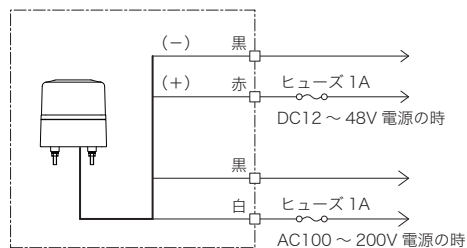

グローブ	PC
ボディ	ABS
LED	3W×1

TOP VIEW

用途	DC12～48V	AC100～200V
電源線	AWG#20(400mm)	VCTF0.75(330mm)

●VS10L-100NP□(AC100V)は電源プラグ(400mm)になります。