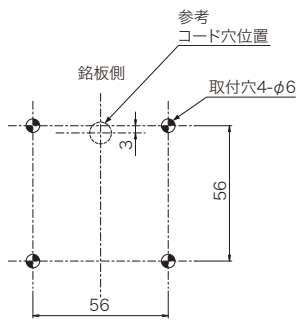

グローブ	PC
ボディ	ABS
LED	3W×1

TOP VIEW

用途	DC12～48V	AC100～200V
電源線	AWG#20(400mm)	VCTF0.75(330mm)

●VS10L-100NP□(AC100V)は電源プラグ(400mm)になります。