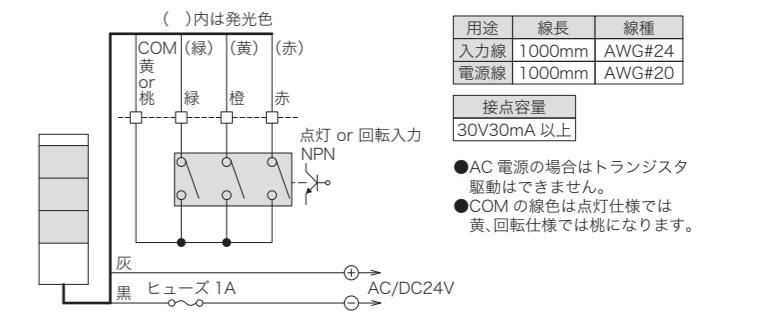

■型式のΔには取付記号を入れます。(直付け: 記号なし、ポール取付アルミ台座: /P5、ポール取付壁面取付金具: /P6、ポール取付ポールカプラ: /P7)
 ■ブザーの音圧レベルは60~85dB。
 ■消費電力は全ての段が点灯、またブザーが動作した場合の最大値です。
 ■質量は直付けの値です。ポール取付はP5が+0.3kg、P6が+0.39kg、P7が+0.25kgになります。

オプション品 詳細は095~099ページをご覧ください。

型式	品名	図番	定価 (税別)
A82713	壁面ブラケット小	A-02	1,300円

寸法図・配線図 (単位: mm)

[ニコタワー・66 直付け] [ニコタワー・66 ポール取付]

※屋外用にはポール式はありません。

[ニコタワー・66 多色] [ニコタワー・66 多色]

[ニコタワー・66 024T 200T]

[ニコタワー・66 024K 200K]

[ニコタワー・66 024TW 024KW]