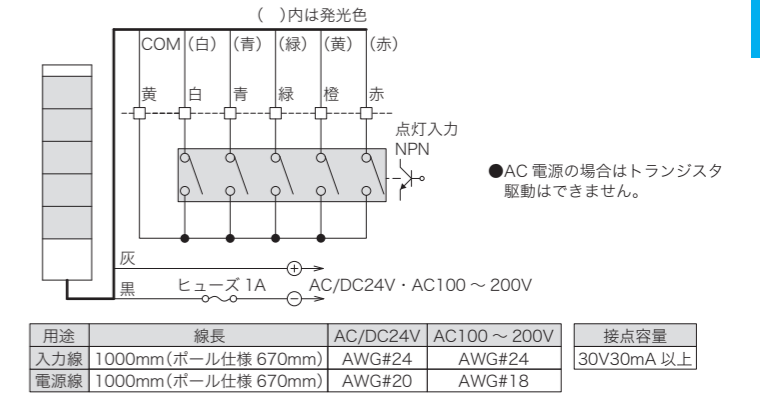

■型式のΔには取付記号を入れます。(直付け: 記号なし、ポール取付アルミ台座: /P5、ポール取付壁面取付金具: /P6、ポール取付ポールカプラ: /P7)
 ■ブザーの音圧レベルは60~85dB。
 ■消費電力は全ての段が点灯、またブザーが動作した場合の最大値です。
 ■質量は直付けの値です。ポール取付はP5が+0.3kg、P6が+0.39kg、P7が+0.25kgになります。

オプション品 詳細は095~099ページをご覧ください。

型式	品名	図番	定価 (税別)
A82713	壁面ブラケット小	A-02	1,300円

寸法図・配線図 (単位: mm)

[ニコタワー・66 直付け] [ニコタワー・66 ポール取付]

※屋外用にはポール式はありません。

[ニコタワー・66 多色] [ニコタワー・66 多色]

[ニコタワー・66 024T 200T]

[ニコタワー・66 024K 200K]

[ニコタワー・66 024TW 024KW]