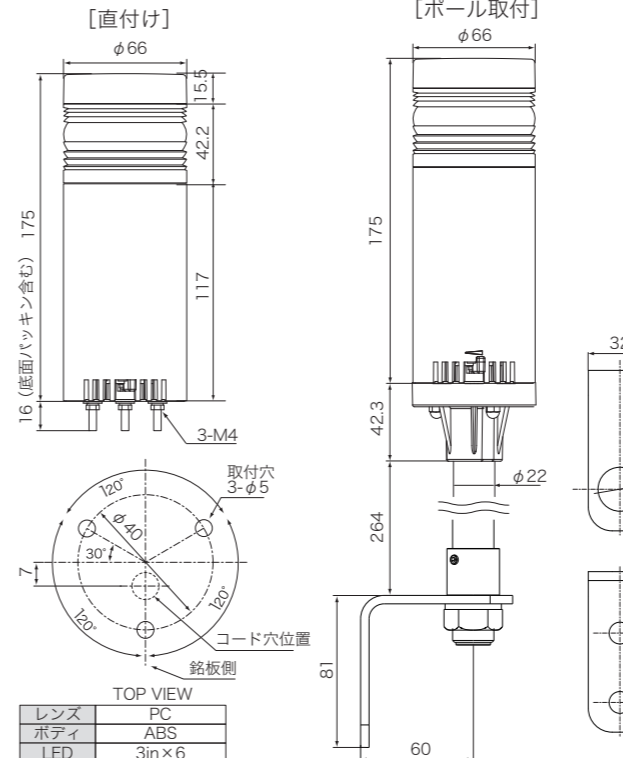

■型式のΔには取付記号を入れます。(直付け: 記号なし、ポール取付アルミ台座: /P5、ポール取付壁面取付金具: /P6、ポール取付ポールカプラ: /P7)
 ■ブザーの音圧レベルは60~85dB。
 ■消費電力は全ての段が点灯、またブザーが動作した場合の最大値です。
 ■質量は直付けの値です。ポール取付はP5が+0.3kg、P6が+0.39kg、P7が+0.25kgになります。

オプション品 詳細は095~099ページをご覧ください。

型式	品名	図番	定価 (税別)
A82713	壁面ブラケット小	A-02	1,300円

寸法図・配線図 (単位: mm)

[ニコタワー・66 直付け] [ニコタワー・66 ポール取付]

※屋外用にはポール式はありません。

[ニコタワー・66 多色] [ニコタワー・66 多色]

[ニコタワー・66 024T 200T]

[ニコタワー・66 024K 200K]

[ニコタワー・66 024TW 024KW]