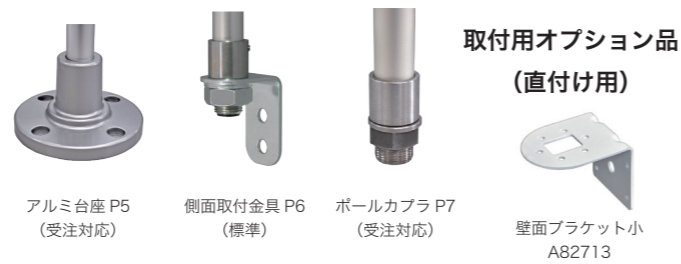

ニコタワー・66

業界唯一の回転動作

[ポール取付 (屋内用)]

ニコタワー・66 多色

4色発光可能、広範囲の視認

φ66mmの表示灯。点灯タイプと点灯・点滅・ブザータイプがあります。高輝度LEDの多方向配列の構造により広範囲に視認できます。4色発光ができます。

取付用オプション品 (直付け用)

機種表