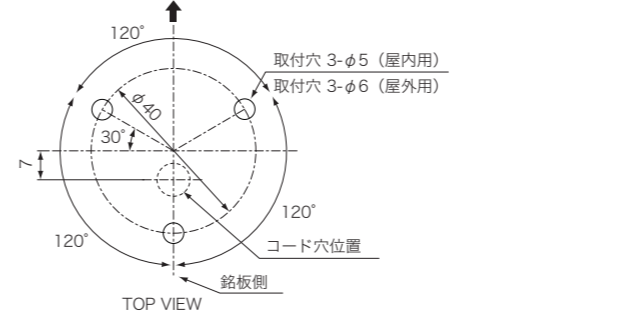

■型式のΔには取付記号を入れます。(直付け: 記号なし、ポール取付アルミ台座: /P5、ポール取付壁面取付金具: /P6、ポール取付ポールカプラ: /P7)
 ■ブザーの音圧レベルは60~85dB。
 ■消費電力は全ての段が点灯、またブザーが動作した場合の最大値です。
 ■質量は直付けの値です。ポール取付はP5が+0.3kg、P6が+0.39kg、P7が+0.25kgになります。

オプション品 詳細は095~099ページをご覧ください。

型式	品名	図番	定価 (税別)
A82713	壁面ブラケット小	A-02	1,300円

寸法図・配線図 (単位: mm)

[ニコタワー・66 直付け] [ニコタワー・66 ポール取付]

※屋外用にはポール式はありません。

[ニコタワー・66 多色] [ニコタワー・66 多色]

[ニコタワー・66 024T 200T]

[ニコタワー・66 024K 200K]

[ニコタワー・66 024TW 024KW]