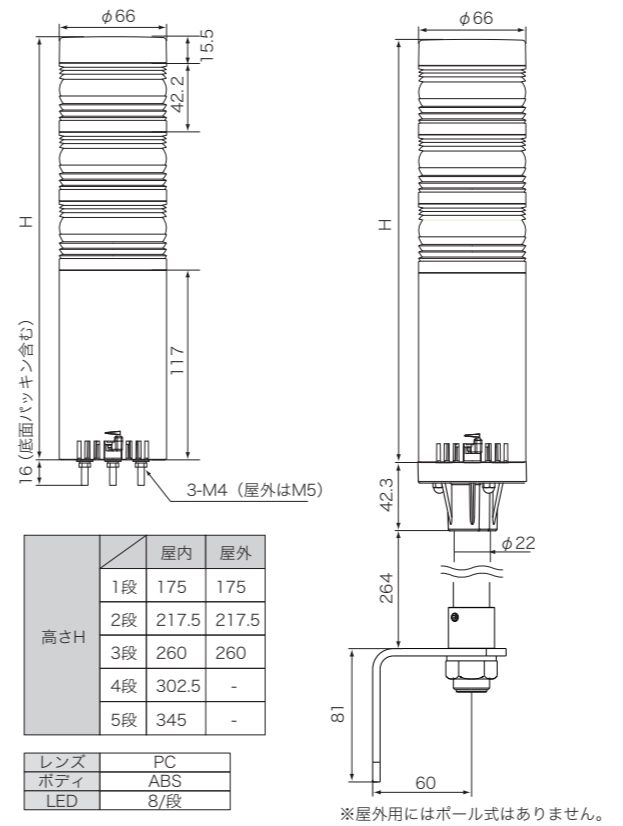

寸法図・配線図 (単位: mm)

[ニコタワー・66 直付け] [ニコタワー・66 ポール取付]

※屋外用にはポール式はありません。