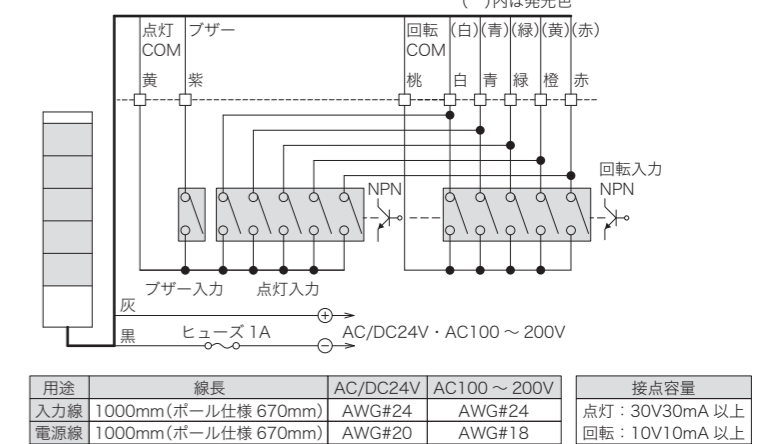

■型式のΔには取付記号を入れます。(直付け: 記号なし、ポール取付アルミ台座: /P5、ポール取付壁面取付金具: /P6、ポール取付ポールカプラ: /P7)
 ■ブザーの音圧レベルは60~85dB。
 ■消費電力は全ての段が点灯、またブザーが動作した場合の最大値です。
 ■質量は直付けの値です。ポール取付はP5が+0.3kg、P6が+0.39kg、P7が+0.25kgになります。

オプション品 詳細は095~099ページをご覧ください。

型式	品名	図番	定価 (税別)
A82713	壁面ブラケット小	A-02	1,300円

寸法図・配線図 (単位: mm)

[ニコタワー・66 直付け] [ニコタワー・66 ポール取付]

※屋外用にはポール式はありません。

[ニコタワー・66 多色] [ニコタワー・66 多色]

[ニコタワー・66 024T 200T]

[ニコタワー・66 024K 200K]

[ニコタワー・66 024TW 024KW]