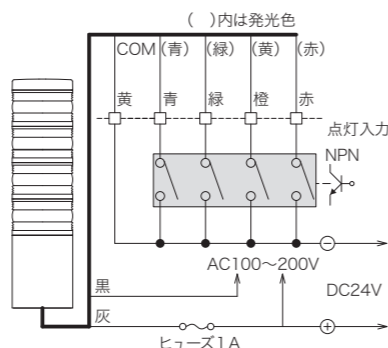

[点灯のみタイプ (音声出力なし)]

[音声出力タイプ (WAV・MP3)]

- φ100mm、保護等級 IP54 の大型積層灯です。
- 設置環境により屋内用と屋外用の2種になります。
- 屋外用は照度アップのためパワー LED を 8 個使用しています。
- 音声はコーンスピーカー採用で高音質です。
- 音声は WAV 形式で電子音・メッセージに対応し、受注対応でユーザー様に書き込み可能な MP3 形式仕様もあります。
- チャンネルは 2CH、使用するメッセージは外部入力端子で選択可能。受注対応にて標準音以外の音声にも対応。

配線図

[屋内 (点灯) : VT10K-D24T□、VT10K-200T□]

用途	線長	線種	接点容量
入力線	800mm	AWG#22	30V30mA 以上
電源線	800mm	AWG#18	

●AC 電源の場合、入力 COM は黄線を使用します。DC 電源の場合、黄線はありません。

[屋内 WAV (点灯・点滅・音声) : VT10K-D24E□、VT10K-200E□]
 [屋外 WAV (点滅・音声) : VT10K-D24E□□、VT10K-200E□□]
 [屋内 MP3 (点灯・点滅・音声) : VK10V-D24M□、VK10V-200M□]
 [屋外 MP3 (点滅・音声) : VK10V-D24E□□、VK10V-200E□□]

※屋外仕様では点灯入力は使用しません。

用途	線長	線種	接点容量
入力線	800mm	AWG#22	30V30mA 以上
電源線	800mm	AWG#18	

●AC 電源の場合、入力 COM は黄線を使用します。DC 電源の場合、黄線はありません。

寸法図 (単位 : mm)

音声出力タイプについて

VT10K

(標準音声)

標準音声は「音 1 : ブー」「音 2 : ビー」になります。本体にはあらかじめご希望の音声 (WAV 形式) を登録して出荷可能です。「メッセージ&警告・効果音ライブラリ」の中から選んだメッセージを書き込みます。