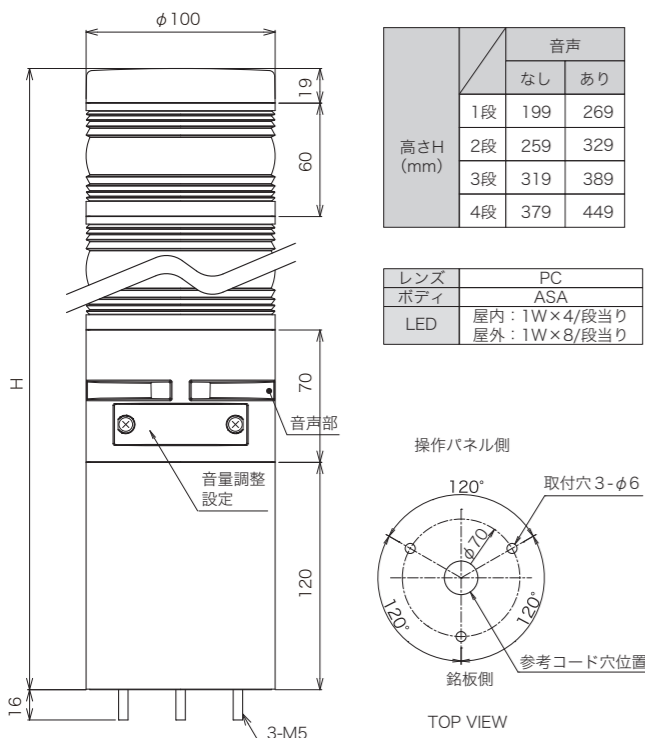

配線図

[屋内 (点灯) : VT10K-D24T□、VT10K-200T□]

用途	線長	線種	接点容量
入力線	800mm	AWG#22	30V30mA 以上
電源線	800mm	AWG#18	

●AC 電源の場合、入力 COM は黄線を使用します。DC 電源の場合、黄線はありません。

[屋内 WAV (点灯・点滅・音声) : VT10K-D24E□、VT10K-200E□]
 [屋外 WAV (点滅・音声) : VT10K-D24E□□、VT10K-200E□□]
 [屋内 MP3 (点灯・点滅・音声) : VK10V-D24M□、VK10V-200M□]
 [屋外 MP3 (点滅・音声) : VK10V-D24E□□、VK10V-200E□□]

※屋外仕様では点灯入力は使用しません。

用途	線長	線種	接点容量
入力線	800mm	AWG#22	30V30mA 以上
電源線	800mm	AWG#18	

●AC 電源の場合、入力 COM は黄線を使用します。DC 電源の場合、黄線はありません。

寸法図 (単位 : mm)

音声出力タイプについて

VT10K

(標準音声)

標準音声は「音 1 : ブー」「音 2 : ビー」になります。本体にはあらかじめご希望の音声 (WAV 形式) を登録して出荷可能です。「メッセージ&警告・効果音ライブラリ」の中から選んだメッセージを書き込みます。