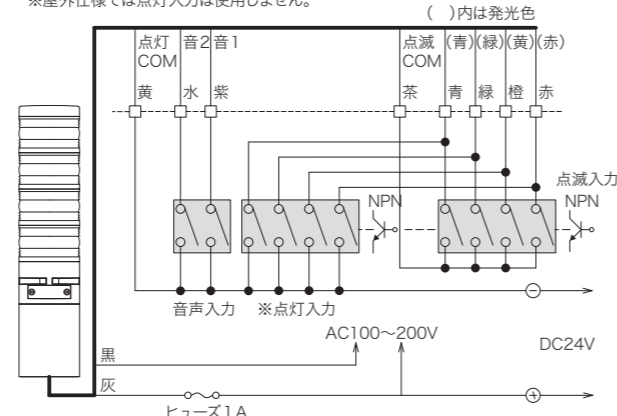

配線図

[屋内 (点灯) : VT10K-D24T□、VT10K-200T□]

用途	線長	線種	接点容量
入力線	800mm	AWG#22	30V30mA 以上
電源線	800mm	AWG#18	

●AC 電源の場合、入力 COM は黄線を使用します。DC 電源の場合、黄線はありません。

[屋内 WAV (点灯・点滅・音声) : VT10K-D24E□、VT10K-200E□]
 [屋外 WAV (点滅・音声) : VT10K-D24E□□、VT10K-200E□□]
 [屋内 MP3 (点灯・点滅・音声) : VK10V-D24M□、VK10V-200M□]
 [屋外 MP3 (点滅・音声) : VK10V-D24E□□、VK10V-200E□□]

※屋外仕様では点灯入力は使用しません。

用途	線長	線種	接点容量
入力線	800mm	AWG#22	30V30mA 以上
電源線	800mm	AWG#18	

●AC 電源の場合、入力 COM は黄線を使用します。DC 電源の場合、黄線はありません。

寸法図 (単位 : mm)

音声出力タイプについて

VT10K

(標準音声)

標準音声は「音 1 : ブー」「音 2 : ビー」になります。本体にはあらかじめご希望の音声 (WAV 形式) を登録して出荷可能です。「メッセージ&警告・効果音ライブラリ」の中から選んだメッセージを書き込みます。